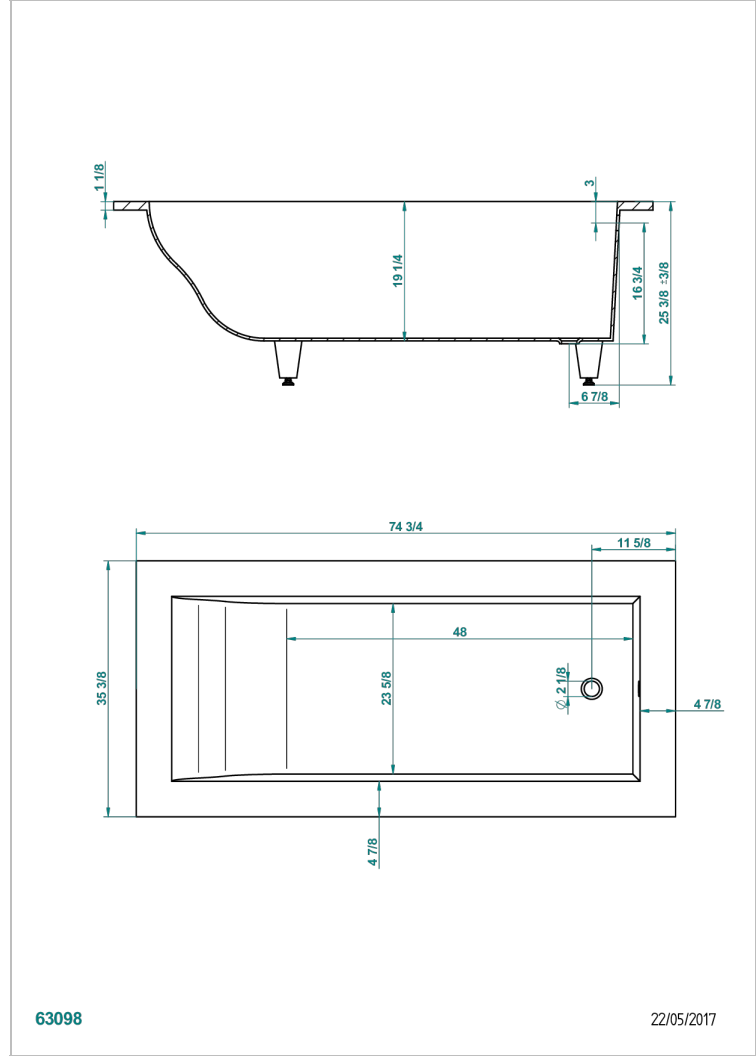

BUILT-IN BATHTUB

B10-B504

ASTRELLE嵌入式浴缸, 190*90*65厘米, 不含下水器

THG[®]
PARIS

63098

22/05/2017

特色

- Built-in bathtub
- ASTRELLE嵌入式浴缸, 190*90*65厘米, 不含下水器

相关的SKU

- Ref. B12-K12A 浴疗系统, 12个空气喷头
- Ref. B12-K12H 浴疗系统, 12个水柱喷头
- Ref. B12-K12H12A 浴疗系统, 12个水柱喷头和12个空气喷头
- Ref. B12-K110 消毒系统, 含1升补给
- Ref. B12-K102AB 光谱疗法系统, 浴缸上两个光点, 带浴疗功能
- Ref. B16-P100 方形头垫, 30*30厘米, 白色
- Ref. B16-P103 1/2圆柱形头垫, 13*26厘米, 白色
- Ref. B16-P104 聚氨酯头垫, 30*12厘米, 高4厘米, 白色
- Ref. B16-P105 聚氨酯头垫, 38.5*21厘米, 高2厘米, 白色
- Ref. B16-P106 聚氨酯头垫, 30*7厘米, 高2厘米, 白色
- Ref. B16-P107 聚氨酯头垫, 35*40厘米, 高5.5厘米, 白色
- Ref. B16-K111 Filling system by water blade
- Ref. B16-K102 Chromato-lighting system on bathtub without whirlpool system