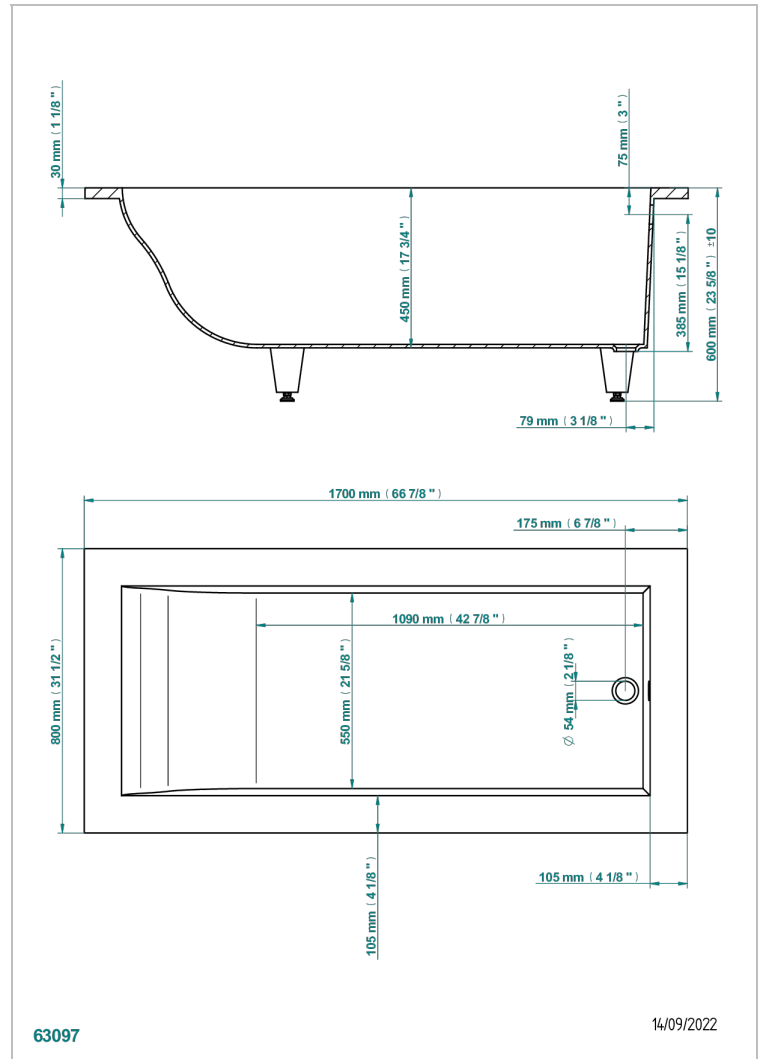

# BAIGNOIRES A ENCASTRER

B10-B503

Baignoire ASTRELLE 170 x 80 x 60 cm, à encastrer, livrée sans vidage

THG<sup>®</sup>  
PARIS

## CARACTÉRISTIQUES

- Poids 47 kg
- Volume utile 183 L - 49gal
- Matière MineralStone

## PRODUITS ASSOCIÉS

- Ref. B12-K12A Système balnéothérapie, 12 jets aérobain
- Ref. B12-K12H Système balnéothérapie, 12 jets hydrobain
- Ref. B12-K12H12A Système balnéothérapie, combiné 12 jets hydrobain et 12 jets aérobain
- Ref. B12-K110 Système de désinfection avec recharge 1 litre
- Ref. B12-K102AB Système de chromothérapie 2 spots sur baignoire avec balnéothérapie
- Ref. B16-P100 Repose-tête carré 30 x 30 cm, blanc
- Ref. B16-P103 Repose-tête 1/2 cylindrique 13 cm x 26 cm, blanc
- Ref. B16-P104 Repose-tête en gel de polyuréthane 30 x 12 cm, h. 4 cm, blanc
- Ref. B16-P105 Repose-tête en gel de polyuréthane 38.5 x 21 cm, h. 2 cm, blanc
- Ref. B16-P106 Repose-tête en gel de polyuréthane 30 x 7 cm, h. 2 cm, blanc
- Ref. B16-P107 Repose-tête en gel de polyuréthane 35 x 40 cm, h. 5,5 cm, blanc
- Ref. B16-K111 Système de remplissage par lame d'eau avec enjoliveur métal
- Ref. B16-K102 Système de chromothérapie 2 spots sur baignoire sans balnéothérapie