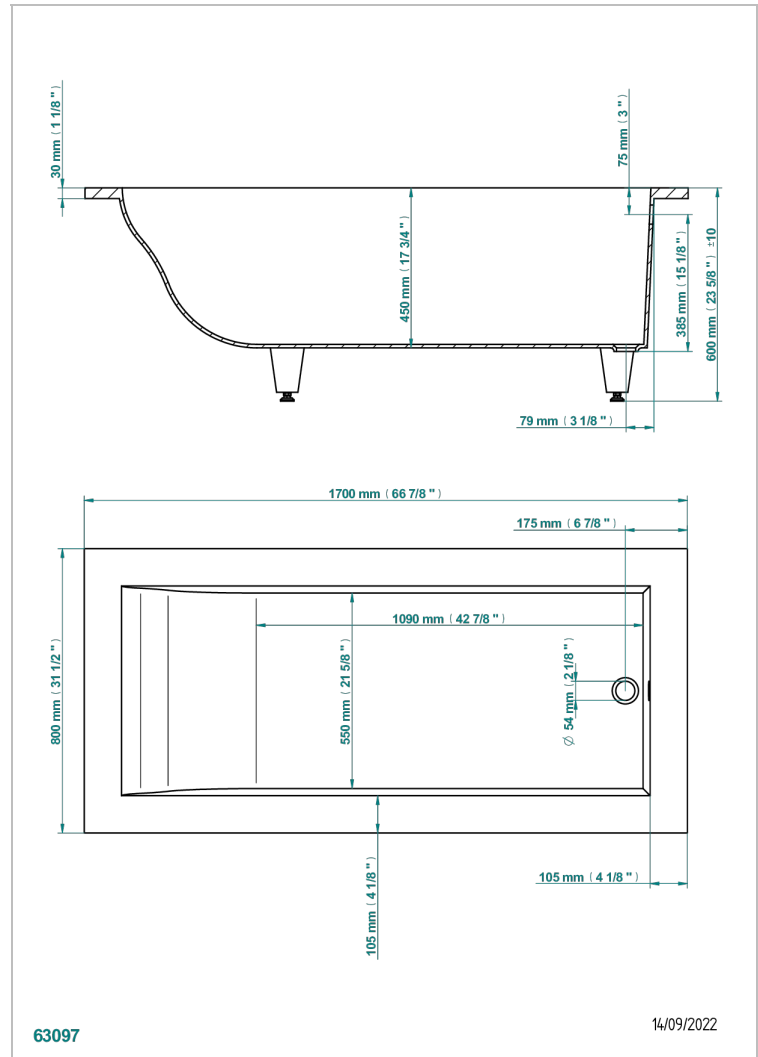

BAIGNOIRES A ENCASTRER

B10-B503

Baignoire ASTRELLE 170 x 80 x 60 cm, à encastrer, livrée sans vidage

THG[®]
PARIS

CARACTÉRISTIQUES

- Poids 47 kg
- Volume utile 183 L - 49gal
- Matière MineralStone

PRODUITS ASSOCIÉS

- Ref. B12-K12A Système balnéothérapie, 12 jets aérobain
- Ref. B12-K12H Système balnéothérapie, 12 jets hydrobain
- Ref. B12-K12H12A Système balnéothérapie, combiné 12 jets hydrobain et 12 jets aérobain
- Ref. B12-K110 Système de désinfection avec recharge 1 litre
- Ref. B12-K102AB Système de chromothérapie 2 spots sur baignoire avec balnéothérapie
- Ref. B16-P100 Repose-tête carré 30 x 30 cm, blanc
- Ref. B16-P103 Repose-tête 1/2 cylindrique 13 cm x 26 cm, blanc
- Ref. B16-P104 Repose-tête en gel de polyuréthane 30 x 12 cm, h. 4 cm, blanc
- Ref. B16-P105 Repose-tête en gel de polyuréthane 38.5 x 21 cm, h. 2 cm, blanc
- Ref. B16-P106 Repose-tête en gel de polyuréthane 30 x 7 cm, h. 2 cm, blanc
- Ref. B16-P107 Repose-tête en gel de polyuréthane 35 x 40 cm, h. 5,5 cm, blanc
- Ref. B16-K111 Système de remplissage par lame d'eau avec enjoliveur métal
- Ref. B16-K102 Système de chromothérapie 2 spots sur baignoire sans balnéothérapie
- Ref. G1T-300/50 Vidage automatique pour baignoire câble lg 50 cm