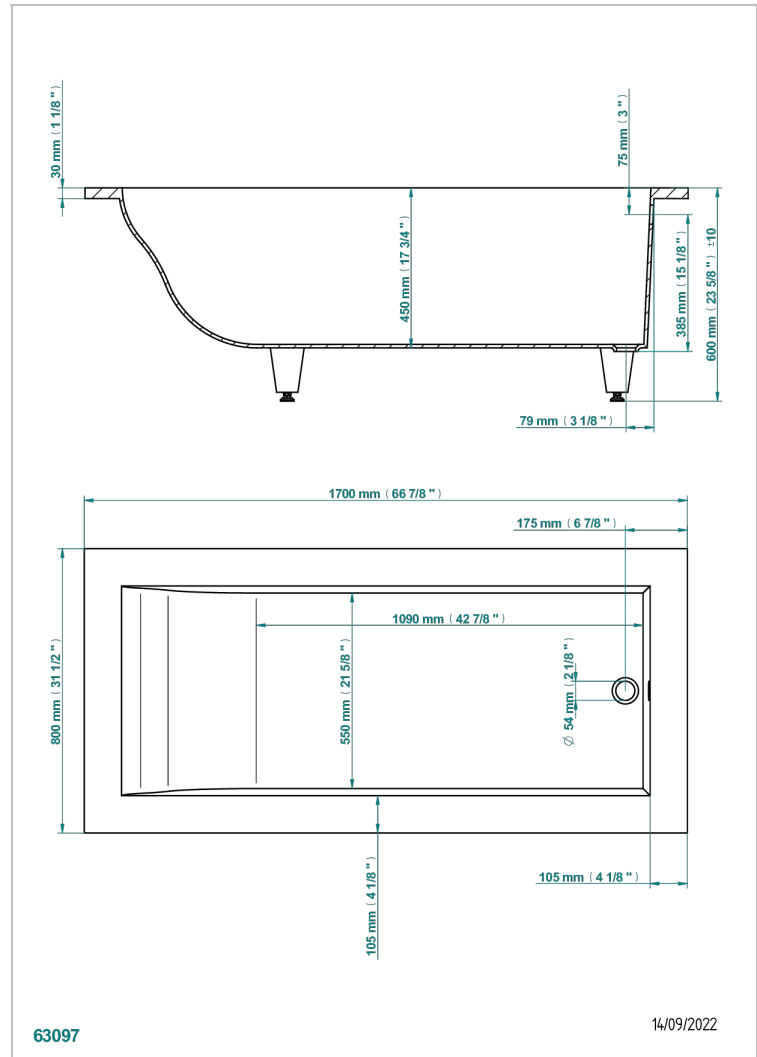

BAIGNOIRES A ENCASTRER

B10-B503

Baignoire ASTRELLE 170 x 80 x 60 cm, à encastrer, livrée sans vidage

THG[®]
PARIS

CARACTÉRISTIQUES

- Poids 47 kg
- Volume utile 183 L - 49gal
- Matière MineralStone

PRODUITS ASSOCIÉS

- Ref. B12-K12A Système balnéothérapie, 12 jets aérobain
- Ref. B12-K12H Système balnéothérapie, 12 jets hydrobain
- Ref. B12-K12H12A Système balnéothérapie, combiné 12 jets hydrobain et 12 jets aérobain
- Ref. B12-K110 Système de désinfection avec recharge 1 litre
- Ref. B12-K102AB Système de chromothérapie 2 spots sur baignoire avec balnéothérapie
- Ref. B16-P100 Repose-tête carré 30 x 30 cm, blanc
- Ref. B16-P103 Repose-tête 1/2 cylindrique 13 cm x 26 cm, blanc
- Ref. B16-P104 Repose-tête en gel de polyuréthane 30 x 12 cm, h. 4 cm, blanc
- Ref. B16-P105 Repose-tête en gel de polyuréthane 38.5 x 21 cm, h. 2 cm, blanc
- Ref. B16-P106 Repose-tête en gel de polyuréthane 30 x 7 cm, h. 2 cm, blanc
- Ref. B16-P107 Repose-tête en gel de polyuréthane 35 x 40 cm, h. 5,5 cm, blanc
- Ref. B16-K111 Système de remplissage par lame d'eau avec enjoliveur métal
- Ref. B16-K102 Système de chromothérapie 2 spots sur baignoire sans balnéothérapie
- Ref. G1T-300/50 Vidage automatique pour baignoire câble lg 50 cm