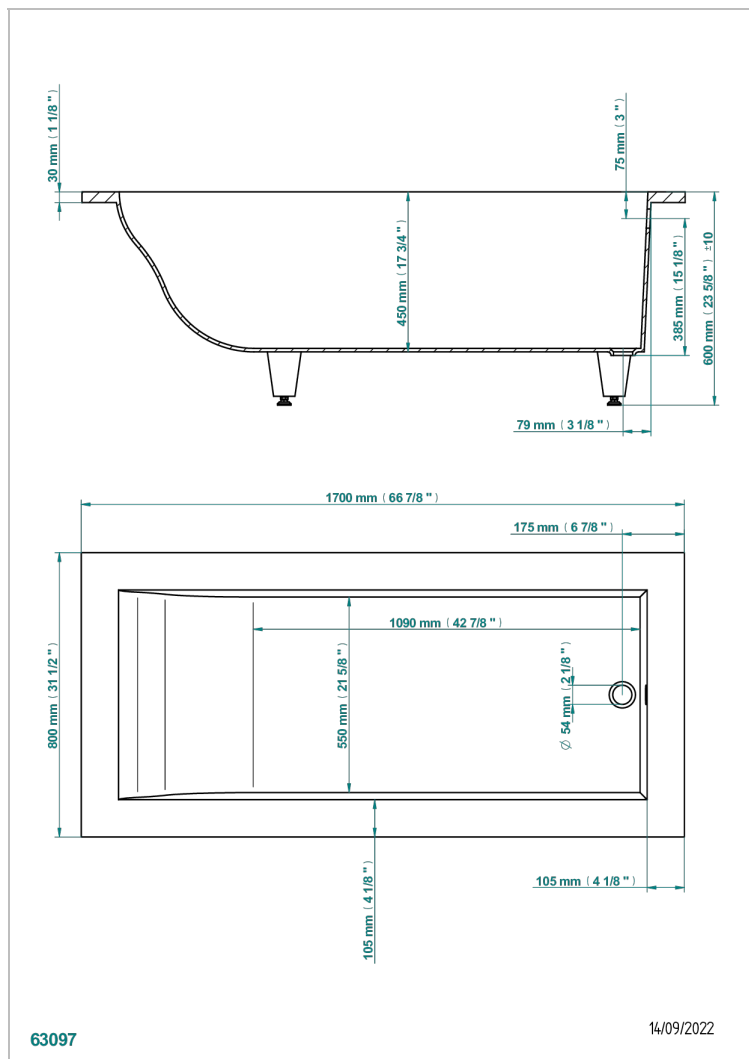

EINBAUMONTAGE BADEWANNE

B10-B503

THG[®]
PARIS

Astrelle badewanne 170 x 80 x 60 cm einbaumontage, ohne ab- und Überlaufgarnitur

EIGENSCHAFTEN

- Einbaumontage Badewanne
- Astrelle badewanne 170 x 80 x 60 cm einbaumontage, ohne ab- und Überlaufgarnitur

ÄHNLICHE PRODUKTE

- Ref. B12-K12A Whirlpool system with 12 aero jets
- Ref. B12-K12H Therapiesystem 12 hydrobain jets
- Ref. B12-K12H12A Whirlpool system with 12 hydro jets and 12 aero jets
- Ref. B12-K110 Desinfektionssystem
- Ref. B12-K102AB chromotherapy System 2 Spots für Badewanne mit Whirlpool system
- Ref. B16-P100 Eckige Kopfstütze 30x30 cm, Weiß
- Ref. B16-P103 Nackenrolle 13 cm x 26 cm, Weiß
- Ref. B16-P104 Kopfstütze 30 x 12 cm, h. 4 cm, Weiß
- Ref. B16-P105 Kopfstütze 38.5 x 21 cm, h. 2 cm, Weiß
- Ref. B16-P106 Kopfstütze 30 x 7 cm, h. 2 cm, Weiß
- Ref. B16-P107 Kopfstütze 35 x 40 cm, h. 5,5 cm, Weiß
- Ref. B16-K111 Filling system by water blade
- Ref. B16-K102 chromotherapy System 2 Spots für Badewanne ohne Whirlpool system
- Ref. G1T-300/50 Complete bath pop-up waste -cable lg 50 cm