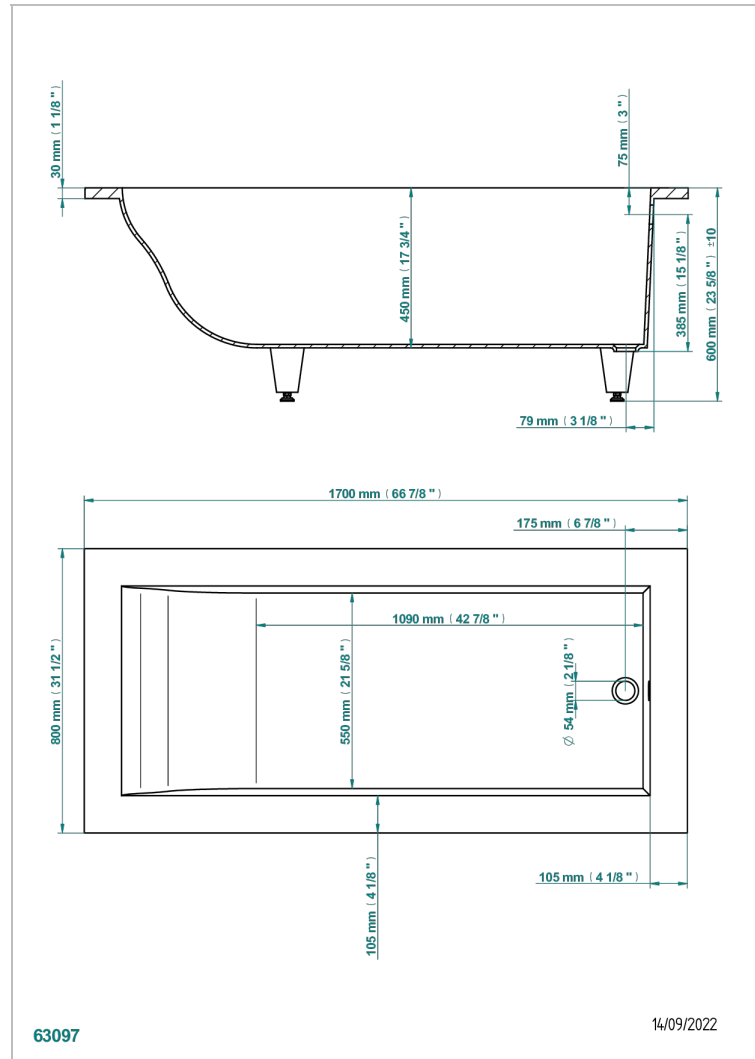

ВСТРАИВАЕМЫЕ ВАННЫ

B10-B503

Встраиваемая ванна ASTRELLE 170 x 80 x 60 см, без донного клапана

THG[®]
PARIS

ХАРАКТЕРИСТИКИ

- Встраиваемые ванны
- Встраиваемая ванна ASTRELLE 170 x 80 x 60 см, без донного клапана

СВЯЗАННЫЕ ТОВАРНЫЕ ПОЗИЦИИ

- Ref. B12-K12A Джакузи с 12 аэромассажными форсунками
- Ref. B12-K12H Джакузи с 12 гидромассажными форсунками
- Ref. B12-K12H12A Système balnéothérapie, combiné 12 jets hydrobain et 12 jets aérobain
- Ref. B12-K110 Система дезинфекции со сменным блоком 1 литр
- Ref. B12-K102AB Система хромотерапии с 2 светодиодами для гидромассажной ванны
- Ref. B16-P100 Квадратный подголовник 30 x 30 см, белый
- Ref. B16-P103 Цилиндрический подголовник 1/2 13 см x 26 см, белый
- Ref. B16-P104 Подголовник из полиуретанового геля 30 x 12 см, высота 4 см, белый
- Ref. B16-P105 Подголовник из полиуретанового геля 38.5 x 21 см, высота 2 см, белый
- Ref. B16-P106 Подголовник из полиуретанового геля 30 x 7 см, высота 2 см, белый
- Ref. B16-P107 Подголовник из полиуретанового геля 35 x 40 см, высота 5,5 см, белый
- Ref. B16-K111 Filling system by water blade
- Ref. B16-K102 Chromato-lighting system on bathtub without whirlpool system
- Ref. G1T-300/50 Complete bath pop-up waste -cable lg 50 cm