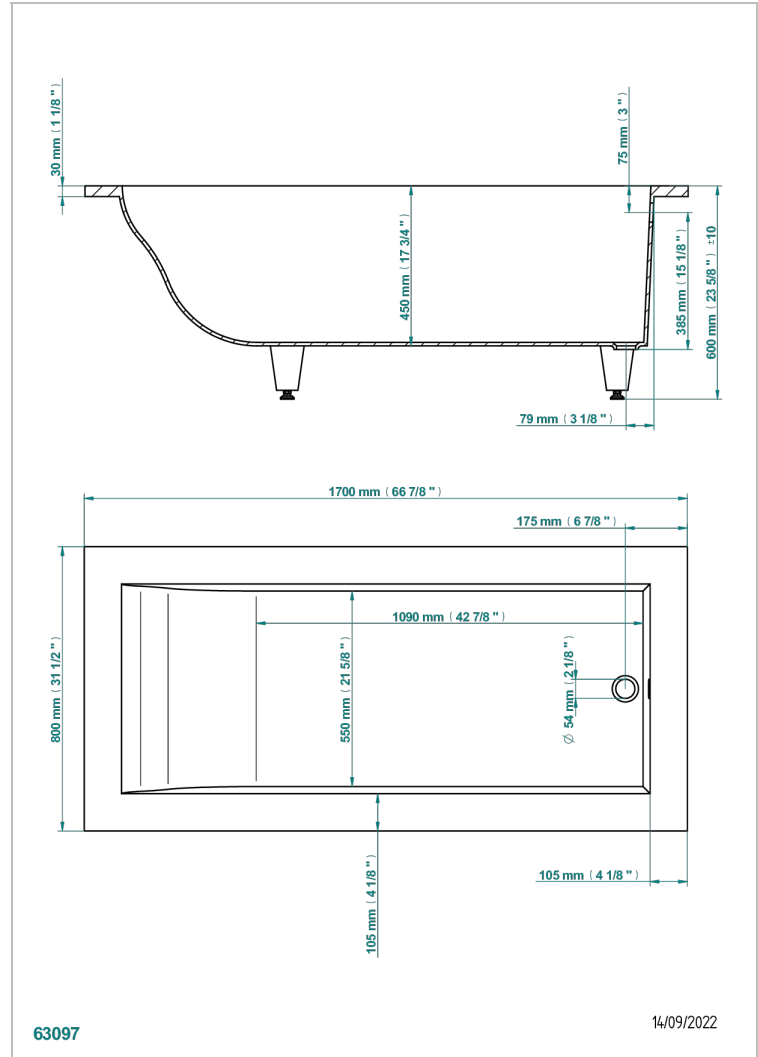

BAIGNOIRES A ENCASTRER

B10-B503

Baignoire ASTRELLE 170 x 80 x 60 cm, à encastrer, livrée sans vidage

THG[®]
PARIS

CARACTÉRISTIQUES

- Poids 47 kg
- Volume utile 183 L - 49gal
- Matière MineralStone

PRODUITS ASSOCIÉS

- Ref. B12-K12A Système balnéothérapie, 12 jets aérobain
- Ref. B12-K12H Système balnéothérapie, 12 jets hydrobain
- Ref. B12-K12H12A Système balnéothérapie, combiné 12 jets hydrobain et 12 jets aérobain
- Ref. B12-K110 Système de désinfection avec recharge 1 litre
- Ref. B12-K102AB Système de chromothérapie 2 spots sur baignoire avec balnéothérapie
- Ref. B16-P100 Repose-tête carré 30 x 30 cm, blanc
- Ref. B16-P103 Repose-tête 1/2 cylindrique 13 cm x 26 cm, blanc
- Ref. B16-P104 Repose-tête en gel de polyuréthane 30 x 12 cm, h. 4 cm, blanc
- Ref. B16-P105 Repose-tête en gel de polyuréthane 38.5 x 21 cm, h. 2 cm, blanc
- Ref. B16-P106 Repose-tête en gel de polyuréthane 30 x 7 cm, h. 2 cm, blanc
- Ref. B16-P107 Repose-tête en gel de polyuréthane 35 x 40 cm, h. 5,5 cm, blanc
- Ref. B16-K111 Système de remplissage par lame d'eau avec enjoliveur métal
- Ref. B16-K102 Système de chromothérapie 2 spots sur baignoire sans balnéothérapie
- Ref. G1T-300/50 Vidage automatique pour baignoire câble lg 50 cm

FINITIONS DISPONIBLES

Blanc brillant - AS1
Blanc mat - AS2
Ral intérieur brillant (modèle à encastrer) - JA1