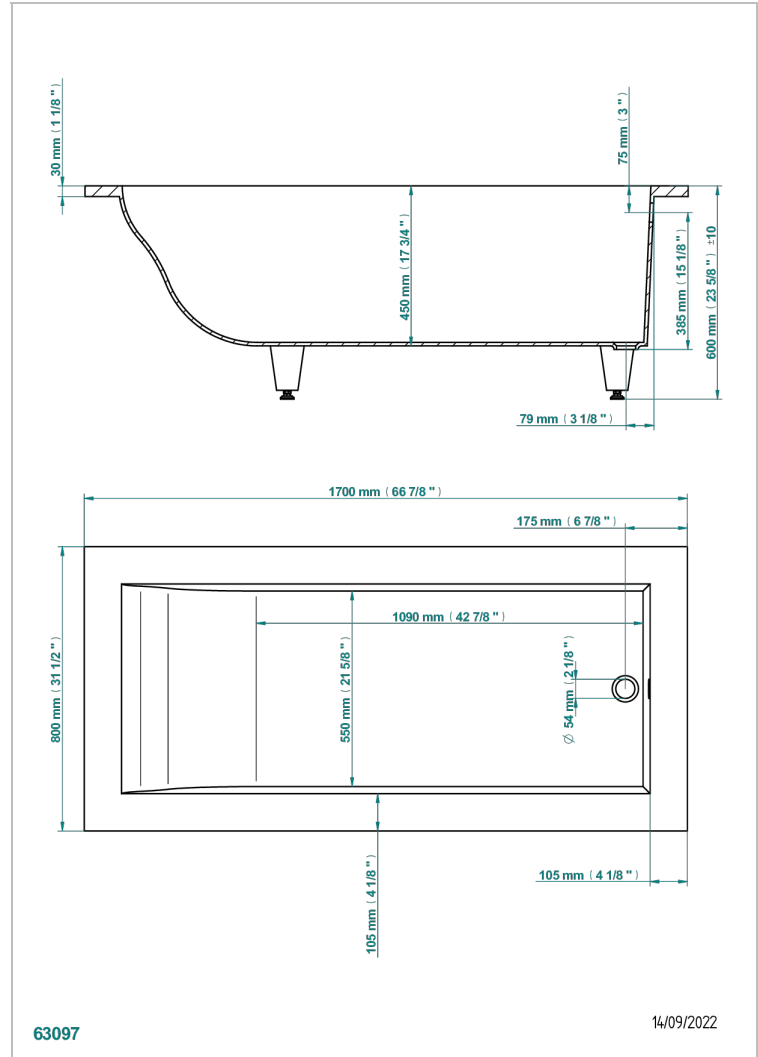

BUILT-IN BATHTUB

B10-B503

ASTRELLE嵌入式浴缸, 170*80*60厘米, 不含下水器

THG[®]
PARIS

特色

- Built-in bathtub
- ASTRELLE嵌入式浴缸, 170*80*60厘米, 不含下水器

相关的SKU

- Ref. B12-K12A 浴疗系统, 12个空气喷头
- Ref. B12-K12H 浴疗系统, 12个水柱喷头
- Ref. B12-K12H12A 浴疗系统, 12个水柱喷头和12个空气喷头
- Ref. B12-K110 消毒系统, 含1升补给
- Ref. B12-K102AB 光谱疗法系统, 浴缸上两个光点, 带浴疗功能
- Ref. B16-P100 方形头垫, 30*30厘米, 白色
- Ref. B16-P103 1/2圆柱形头垫, 13*26厘米, 白色
- Ref. B16-P104 聚氨酯头垫, 30*12厘米, 高4厘米, 白色
- Ref. B16-P105 聚氨酯头垫, 38.5*21厘米, 高2厘米, 白色
- Ref. B16-P106 聚氨酯头垫, 30*7厘米, 高2厘米, 白色
- Ref. B16-P107 聚氨酯头垫, 35*40厘米, 高5.5厘米, 白色
- Ref. B16-K111 Filling system by water blade
- Ref. B16-K102 Chromato-lighting system on bathtub without whirlpool system
- Ref. GIT-300/50 Complete bath pop-up waste -cable lg 50 cm

可选饰面

RAL glossy inside (built-in model) - JA1

亮白色 - AS1

哑白色 - AS2