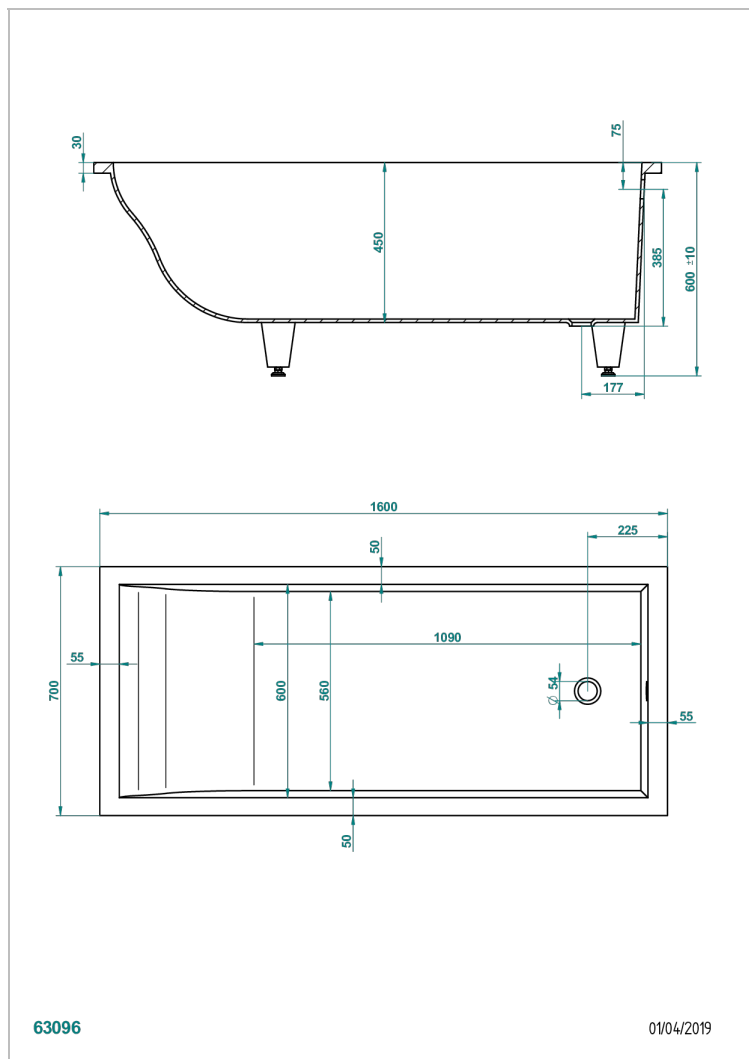

# BAIGNOIRES A ENCASTRER

B10-B502

Baignoire ASTRELLE 160 x 70 x 60 cm, à encastrer, livrée sans vidage

THG<sup>®</sup>  
PARIS

## CARACTÉRISTIQUES

- Poids 45 kg
- Volume utile 190 L - 51 gal
- Matière MineralStone

## PRODUITS ASSOCIÉS

- Ref. B12-K12A Système balnéothérapie, 12 jets aérobain
- Ref. B12-K12H Système balnéothérapie, 12 jets hydrobain
- Ref. B12-K12H12A Système balnéothérapie, combiné 12 jets hydrobain et 12 jets aérobain
- Ref. B12-K110 Système de désinfection avec recharge 1 litre
- Ref. B12-K102AB Système de chromothérapie 2 spots sur baignoire avec balnéothérapie
- Ref. B16-P100 Repose-tête carré 30 x 30 cm, blanc
- Ref. B16-P103 Repose-tête 1/2 cylindrique 13 cm x 26 cm, blanc
- Ref. B16-P104 Repose-tête en gel de polyuréthane 30 x 12 cm, h. 4 cm, blanc
- Ref. B16-P105 Repose-tête en gel de polyuréthane 38.5 x 21 cm, h. 2 cm, blanc
- Ref. B16-P106 Repose-tête en gel de polyuréthane 30 x 7 cm, h. 2 cm, blanc
- Ref. B16-P107 Repose-tête en gel de polyuréthane 35 x 40 cm, h. 5,5 cm, blanc
- Ref. B16-K111 Système de remplissage par lame d'eau avec enjoliveur métal
- Ref. B16-K102 Système de chromothérapie 2 spots sur baignoire sans balnéothérapie