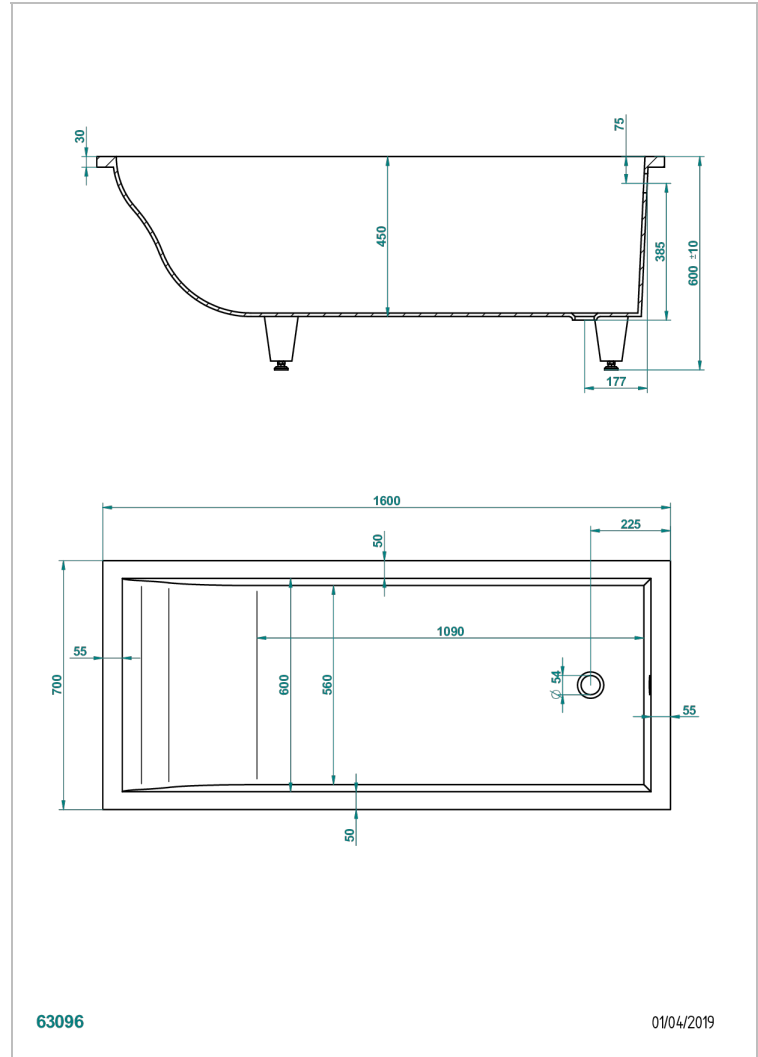

# BAIGNOIRES A ENCASTRER

B10-B502

Baignoire ASTRELLE 160 x 70 x 60 cm, à encastrer, livrée sans vidage

THG<sup>®</sup>  
PARIS

## CARACTÉRISTIQUES

- Poids 45 kg
- Volume 140 L - 37 gal
- Matière MineralStone