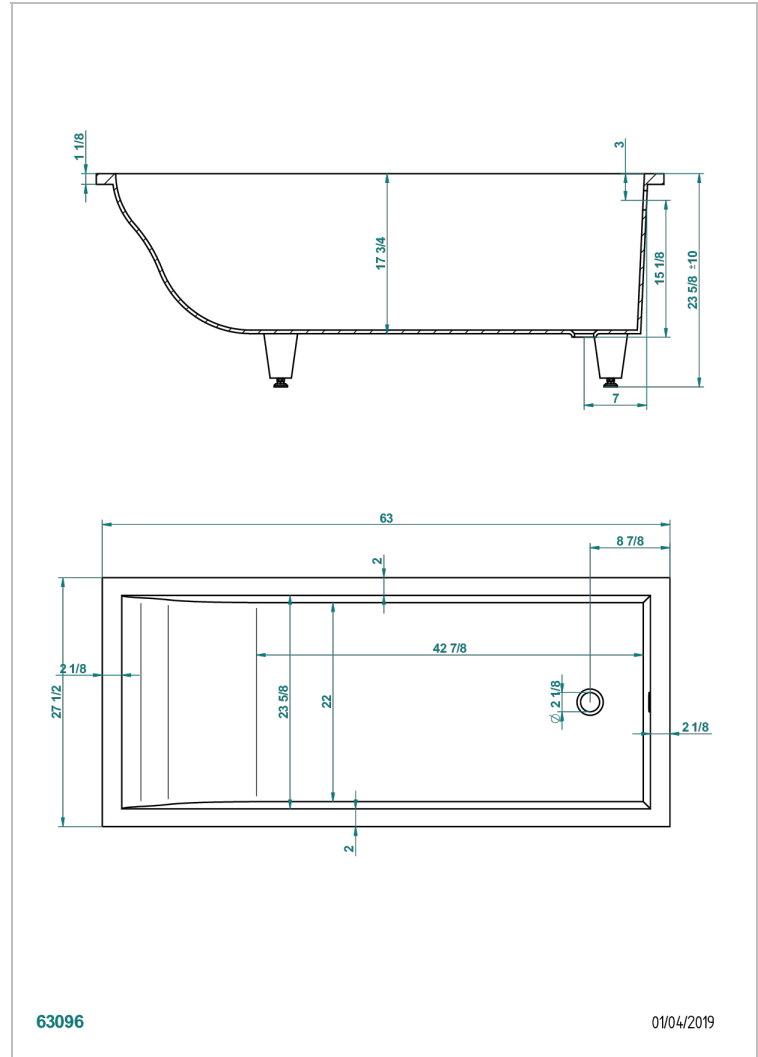

BAIGNOIRES A ENCASTRER

B10-B502

Baignoire ASTRELLE 160 x 70 x 60 cm, à encastrer, livrée sans vidage

THG[®]
PARIS

63096

01/04/2019

CARACTÉRISTIQUES

- Poids 45 kg
- Volume utile 190 L - 51 gal
- Matière MineralStone

PRODUITS ASSOCIÉS

- Ref. B12-K12A Système balnéothérapie, 12 jets aérobain
- Ref. B12-K12H Système balnéothérapie, 12 jets hydrobain
- Ref. B12-K12H12A Système balnéothérapie, combiné 12 jets hydrobain et 12 jets aérobain
- Ref. B12-K110 Système de désinfection avec recharge 1 litre
- Ref. B12-K102AB Système de chromothérapie 2 spots sur baignoire avec balnéothérapie
- Ref. B16-P100 Repose-tête carré 30 x 30 cm, blanc
- Ref. B16-P103 Repose-tête 1/2 cylindrique 13 cm x 26 cm, blanc
- Ref. B16-P104 Repose-tête en gel de polyuréthane 30 x 12 cm, h. 4 cm, blanc
- Ref. B16-P105 Repose-tête en gel de polyuréthane 38.5 x 21 cm, h. 2 cm, blanc
- Ref. B16-P106 Repose-tête en gel de polyuréthane 30 x 7 cm, h. 2 cm, blanc
- Ref. B16-P107 Repose-tête en gel de polyuréthane 35 x 40 cm, h. 5,5 cm, blanc
- Ref. B16-K111 Système de remplissage par lame d'eau avec enjoliveur métal
- Ref. B16-K102 Système de chromothérapie 2 spots sur baignoire sans balnéothérapie