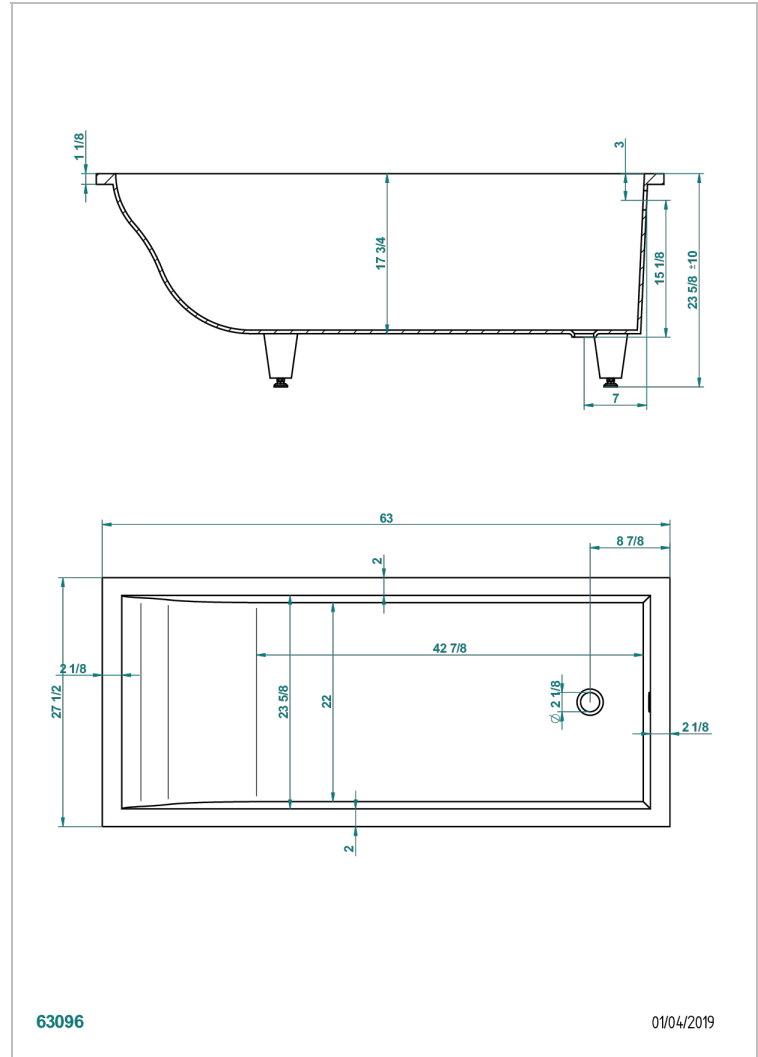

# BAIGNOIRES A ENCASTRER

B10-B502

Baignoire ASTRELLE 160 x 70 x 60 cm, à encastrer, livrée sans vidage

THG<sup>®</sup>  
PARIS

## CARACTÉRISTIQUES

- Poids 45 kg
- Volume 140 L - 37 gal
- Matière MineralStone