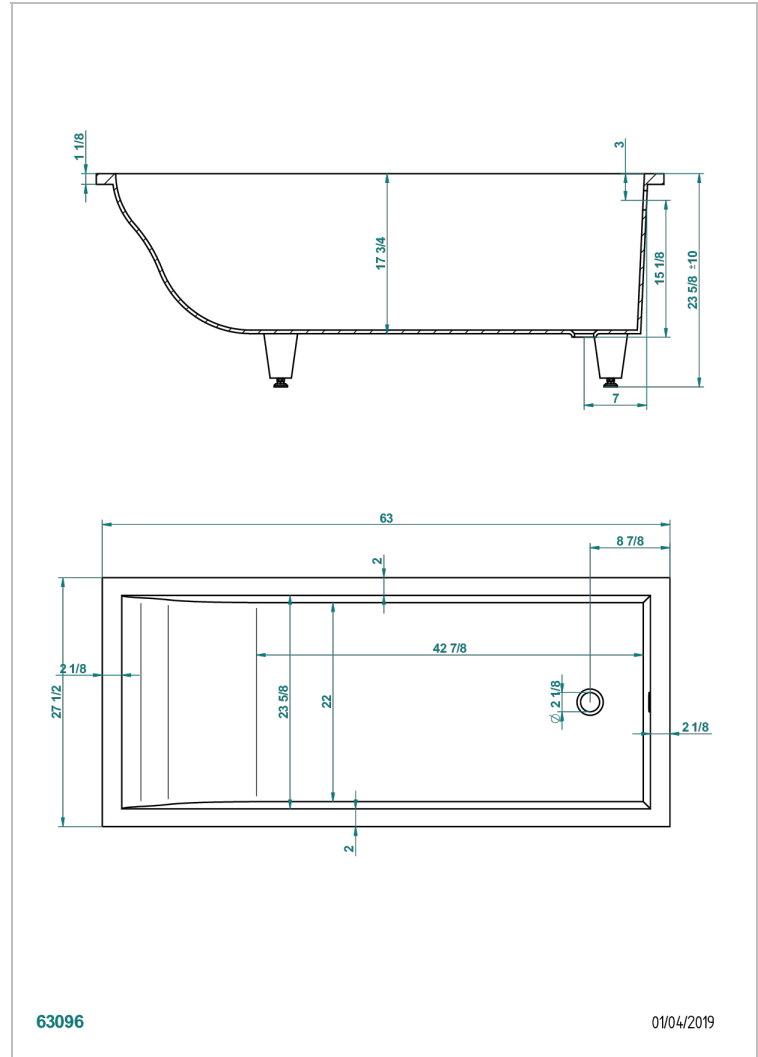

# BANERA ENCASTRADA

B10-B502

Bañera ASTRELLE 160 x 70 x 60cm encastrada, entregada sin desagüe

THG<sup>®</sup>  
PARIS

63096

01/04/2019

## CARACTERÍSTICAS

- Bañera encastrada
- Bañera ASTRELLE 160 x 70 x 60cm encastrada, entregada sin desagüe