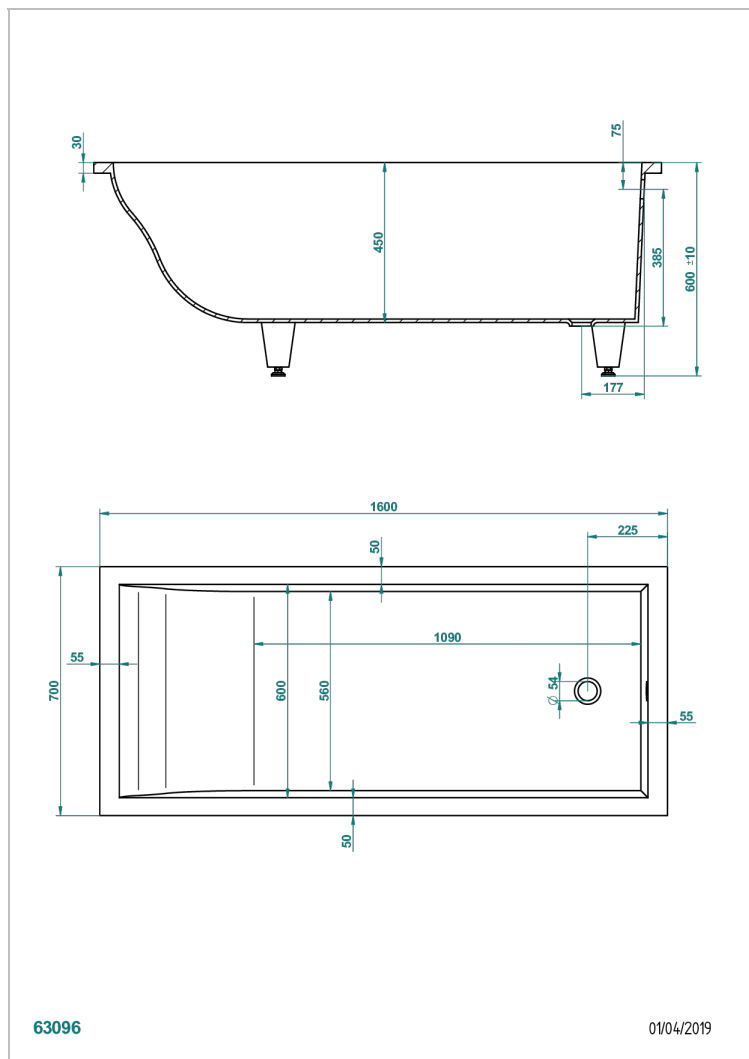

BAIGNOIRES A ENCASTRER

B10-B502

Baignoire ASTRELLE 160 x 70 x 60 cm, à encastrer, livrée sans vidage

THG[®]
PARIS

CARACTÉRISTIQUES

- Poids 45 kg
- Volume utile 190 L - 51 gal
- Matière MineralStone

PRODUITS ASSOCIÉS

- Ref. G1T-300 Vidage automatique pour baignoire, câble lg 55 cm
- Ref. B12-K12A Système balnéothérapie, 12 jets aérobain
- Ref. B12-K12H Système balnéothérapie, 12 jets hydrobain
- Ref. B12-K12H12A Système balnéothérapie, combiné 12 jets hydrobain et 12 jets aérobain
- Ref. B12-K110 Système de désinfection avec recharge 1 litre
- Ref. B12-K102AB Système de chromothérapie 2 spots sur baignoire avec balnéothérapie
- Ref. B16-P100 Repose-tête carré 30 x 30 cm, blanc
- Ref. B16-P103 Repose-tête 1/2 cylindrique 13 cm x 26 cm, blanc
- Ref. B16-P104 Repose-tête en gel de polyuréthane 30 x 12 cm, h. 4 cm, blanc
- Ref. B16-P105 Repose-tête en gel de polyuréthane 38.5 x 21 cm, h. 2 cm, blanc
- Ref. B16-P106 Repose-tête en gel de polyuréthane 30 x 7 cm, h. 2 cm, blanc
- Ref. B16-P107 Repose-tête en gel de polyuréthane 35 x 40 cm, h. 5,5 cm, blanc
- Ref. B16-K111 Système de remplissage par lame d'eau avec enjoliveur métal
- Ref. B16-K102 Système de chromothérapie 2 spots sur baignoire sans balnéothérapie