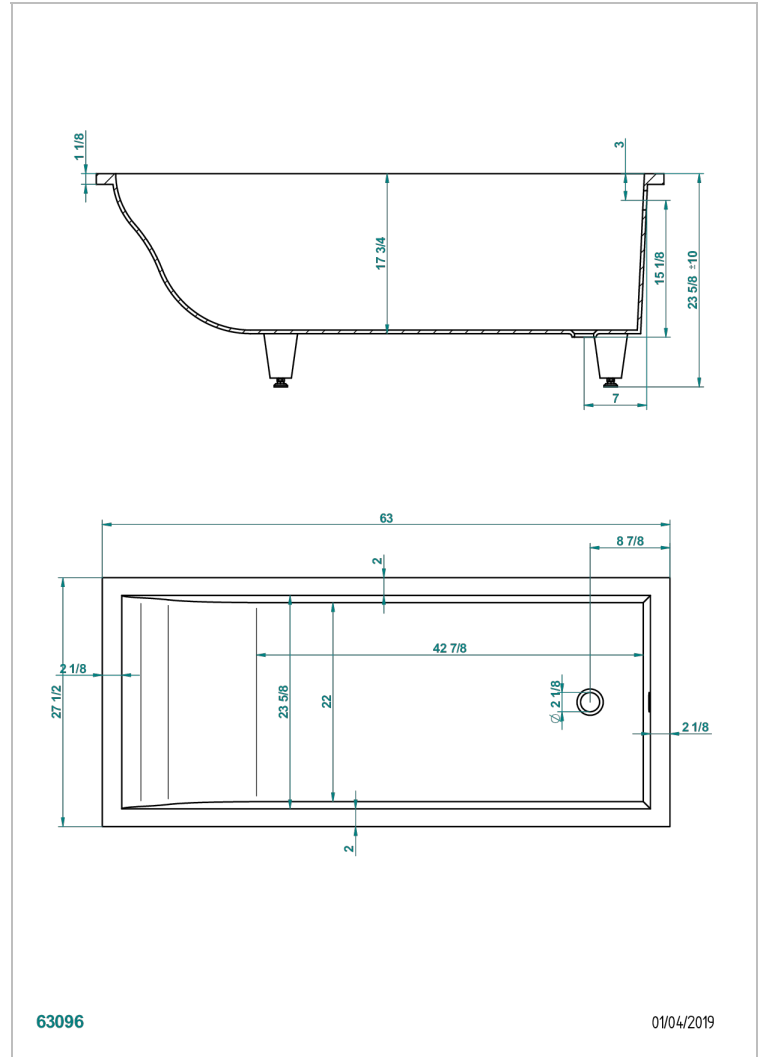

# BAIGNOIRES A ENCASTRER

B10-B502

Baignoire ASTRELLE 160 x 70 x 60 cm, à encastrer, livrée sans vidage

THG<sup>®</sup>  
PARIS

## CARACTÉRISTIQUES

- Poids 45 kg
- Volume utile 190 L - 51 gal
- Matière MineralStone

## PRODUITS ASSOCIÉS

- Ref. G1T-300 Vidage automatique pour baignoire, câble lg 55 cm
- Ref. B12-K12A Système balnéothérapie, 12 jets aérobain
- Ref. B12-K12H Système balnéothérapie, 12 jets hydrobain
- Ref. B12-K12H12A Système balnéothérapie, combiné 12 jets hydrobain et 12 jets aérobain
- Ref. B12-K110 Système de désinfection avec recharge 1 litre
- Ref. B12-K102AB Système de chromothérapie 2 spots sur baignoire avec balnéothérapie
- Ref. B16-P100 Repose-tête carré 30 x 30 cm, blanc
- Ref. B16-P103 Repose-tête 1/2 cylindrique 13 cm x 26 cm, blanc
- Ref. B16-P104 Repose-tête en gel de polyuréthane 30 x 12 cm, h. 4 cm, blanc
- Ref. B16-P105 Repose-tête en gel de polyuréthane 38.5 x 21 cm, h. 2 cm, blanc
- Ref. B16-P106 Repose-tête en gel de polyuréthane 30 x 7 cm, h. 2 cm, blanc
- Ref. B16-P107 Repose-tête en gel de polyuréthane 35 x 40 cm, h. 5,5 cm, blanc
- Ref. B16-K111 Système de remplissage par lame d'eau avec enjoliveur métal
- Ref. B16-K102 Système de chromothérapie 2 spots sur baignoire sans balnéothérapie