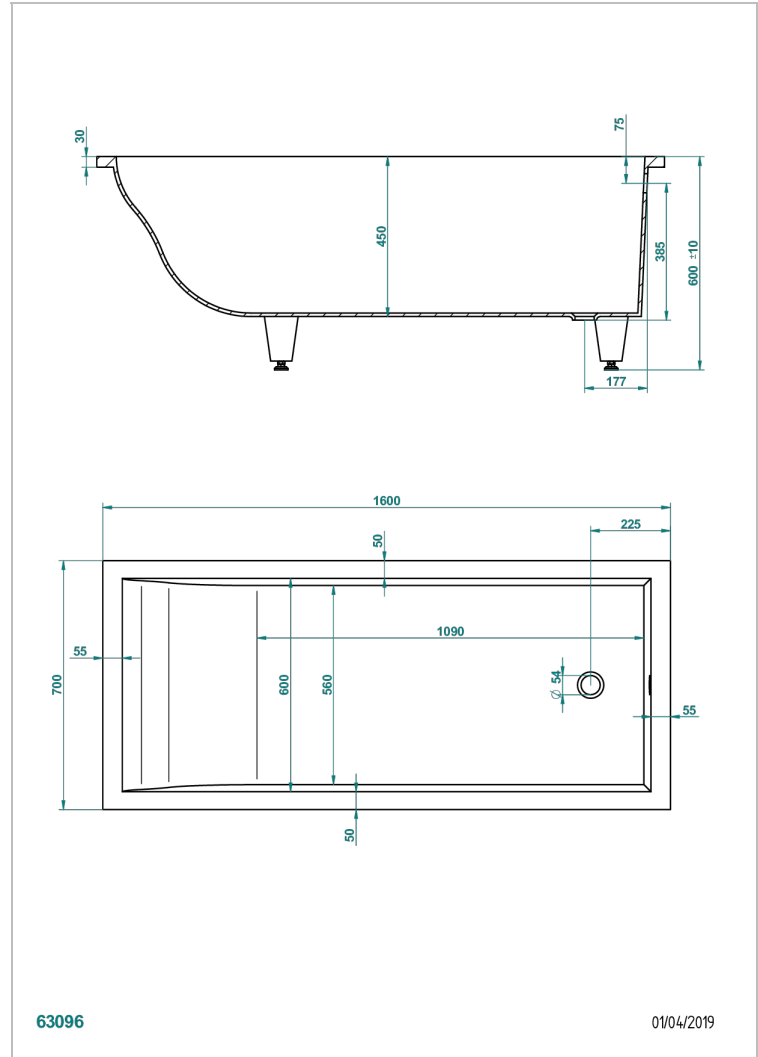

BAIGNOIRES A ENCASTRER

B10-B502

Baignoire ASTRELLE 160 x 70 x 60 cm, à encastrer, livrée sans vidage

THG[®]
PARIS

CARACTÉRISTIQUES

- Poids 45 kg
- Volume utile 190 L - 51 gal
- Matière MineralStone

PRODUITS ASSOCIÉS

- Ref. G1T-300 Vidage automatique pour baignoire, câble lg 55 cm
- Ref. B12-K12A Système balnéothérapie, 12 jets aérobain
- Ref. B12-K12H Système balnéothérapie, 12 jets hydrobain
- Ref. B12-K12H12A Système balnéothérapie, combiné 12 jets hydrobain et 12 jets aérobain
- Ref. B12-K110 Système de désinfection avec recharge 1 litre
- Ref. B12-K102AB Système de chromothérapie 2 spots sur baignoire avec balnéothérapie
- Ref. B16-P100 Repose-tête carré 30 x 30 cm, blanc
- Ref. B16-P103 Repose-tête 1/2 cylindrique 13 cm x 26 cm, blanc
- Ref. B16-P104 Repose-tête en gel de polyuréthane 30 x 12 cm, h. 4 cm, blanc
- Ref. B16-P105 Repose-tête en gel de polyuréthane 38.5 x 21 cm, h. 2 cm, blanc
- Ref. B16-P106 Repose-tête en gel de polyuréthane 30 x 7 cm, h. 2 cm, blanc
- Ref. B16-P107 Repose-tête en gel de polyuréthane 35 x 40 cm, h. 5,5 cm, blanc
- Ref. B16-K111 Système de remplissage par lame d'eau avec enjoliveur métal
- Ref. B16-K102 Système de chromothérapie 2 spots sur baignoire sans balnéothérapie