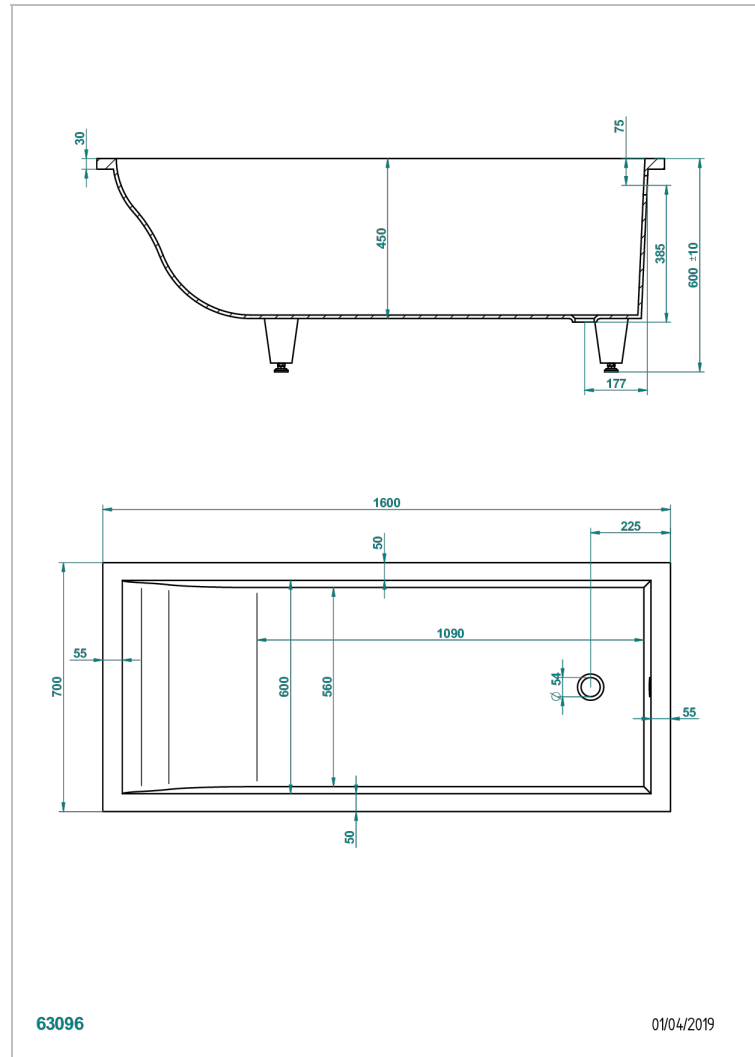

# EINBAUMONTAGE BADEWANNE

B10-B502

THG<sup>®</sup>  
PARIS

Astrelle badewanne 160 x 70 x 60 cm einbaumontage, ohne ab- und Überlaufgarnitur

## EIGENSCHAFTEN

- Einbaumontage Badewanne
- Astrelle badewanne 160 x 70 x 60 cm einbaumontage, ohne ab- und Überlaufgarnitur

## ÄHNLICHE PRODUKTE

- Ref. G1T-300 Wannenab- und Überlaufgarnitorkabel 550 mm, THG Modell
- Ref. B12-K12A Whirlpool system with 12 aero jets
- Ref. B12-K12H Therapiesystem 12 hydrobain jets
- Ref. B12-K12H12A Whirlpool system with 12 hydro jets and 12 aero jets
- Ref. B12-K110 Desinfektionssystem
- Ref. B12-K102AB chromotherapy System 2 Spots für Badewanne mit Whirlpool system
- Ref. B16-P100 Eckige Kopfstütze 30x30 cm, Weiß
- Ref. B16-P103 Nackenrolle 13 cm x 26 cm, Weiß
- Ref. B16-P104 Kopfstütze 30 x 12 cm, h. 4 cm, Weiß
- Ref. B16-P105 Kopfstütze 38.5 x 21 cm, h. 2 cm, Weiß
- Ref. B16-P106 Kopfstütze 30 x 7 cm, h. 2 cm, Weiß
- Ref. B16-P107 Kopfstütze 35 x 40 cm, h. 5,5 cm, Weiß
- Ref. B16-K111 Filling system by water blade
- Ref. B16-K102 chromotherapy System 2 Spots für Badewanne ohne Whirlpool system