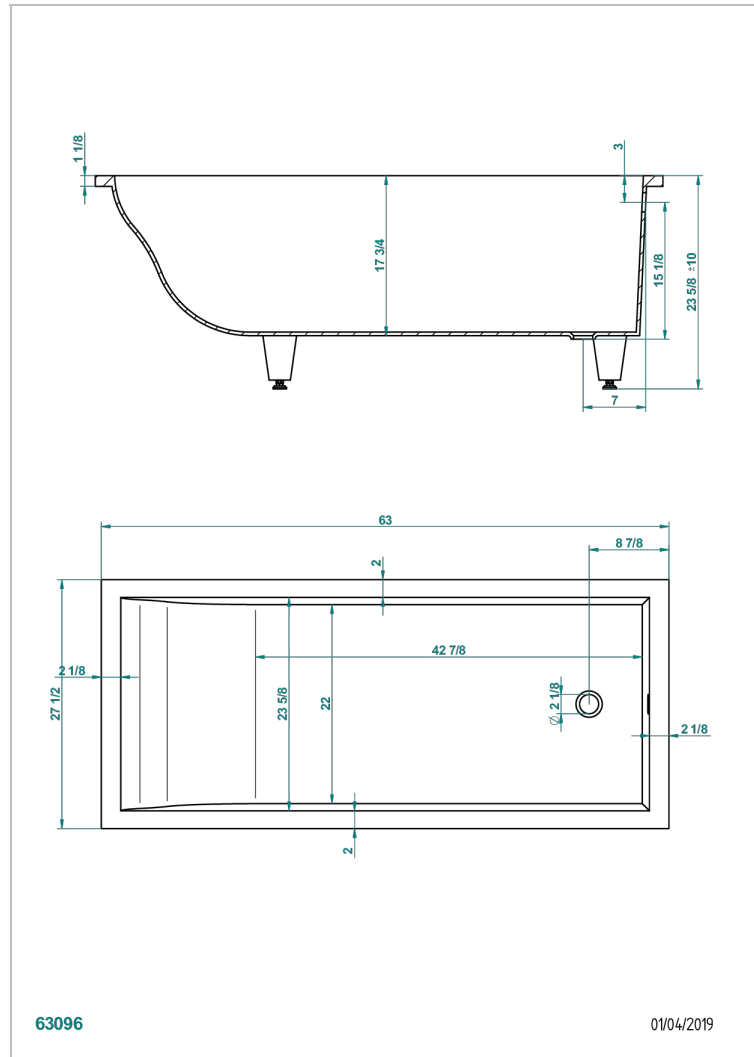

EINBAUMONTAGE BADEWANNE

B10-B502

THG[®]
PARIS

Astrelle badewanne 160 x 70 x 60 cm einbaumontage, ohne ab- und Überlaufgarnitur

63096

01/04/2019

EIGENSCHAFTEN

- Einbaumontage Badewanne
- Astrelle badewanne 160 x 70 x 60 cm einbaumontage, ohne ab- und Überlaufgarnitur

ÄHNLICHE PRODUKTE

- Ref. G1T-300 Wannенab- und Überlaufgarniturkabel 550 mm, THG Modell
- Ref. B12-K12A Whirlpool system with 12 aero jets
- Ref. B12-K12H Therapiesystem 12 hydrobain jets
- Ref. B12-K12H12A Whirlpool system with 12 hydro jets and 12 aero jets
- Ref. B12-K110 Desinfektionssystem
- Ref. B12-K102AB chromotherapy System 2 Spots für Badewanne mit Whirlpool system
- Ref. B16-P100 Eckige Kopfstütze 30x30 cm, Weiß
- Ref. B16-P103 Nackenrolle 13 cm x 26 cm, Weiß
- Ref. B16-P104 Kopfstütze 30 x 12 cm, h. 4 cm, Weiß
- Ref. B16-P105 Kopfstütze 38.5 x 21 cm, h. 2 cm, Weiß
- Ref. B16-P106 Kopfstütze 30 x 7 cm, h. 2 cm, Weiß
- Ref. B16-P107 Kopfstütze 35 x 40 cm, h. 5,5 cm, Weiß
- Ref. B16-K111 Filling system by water blade
- Ref. B16-K102 chromotherapy System 2 Spots für Badewanne ohne Whirlpool system