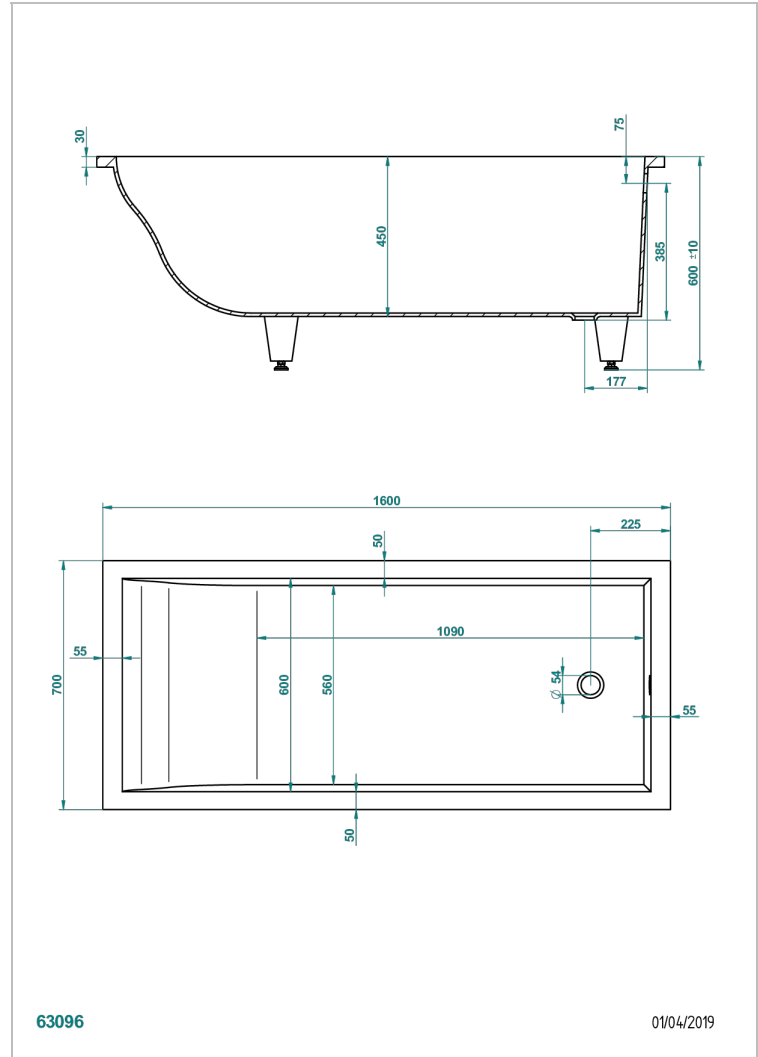

# BAIGNOIRES A ENCASTRER

B10-B502

Baignoire ASTRELLE 160 x 70 x 60 cm, à encastrer, livrée sans vidage

THG<sup>®</sup>  
PARIS

## CARACTÉRISTIQUES

- Poids 45 kg
- Volume utile 190 L - 51 gal
- Matière MineralStone

## PRODUITS ASSOCIÉS

- Ref. G1T-300 Vidage automatique pour baignoire, câble lg 55 cm
- Ref. B12-K12A Système balnéothérapie, 12 jets aérobain
- Ref. B12-K12H Système balnéothérapie, 12 jets hydrobain
- Ref. B12-K12H12A Système balnéothérapie, combiné 12 jets hydrobain et 12 jets aérobain
- Ref. B12-K110 Système de désinfection avec recharge 1 litre
- Ref. B12-K102AB Système de chromothérapie 2 spots sur baignoire avec balnéothérapie
- Ref. B16-P100 Repose-tête carré 30 x 30 cm, blanc
- Ref. B16-P103 Repose-tête 1/2 cylindrique 13 cm x 26 cm, blanc
- Ref. B16-P104 Repose-tête en gel de polyuréthane 30 x 12 cm, h. 4 cm, blanc
- Ref. B16-P105 Repose-tête en gel de polyuréthane 38.5 x 21 cm, h. 2 cm, blanc
- Ref. B16-P106 Repose-tête en gel de polyuréthane 30 x 7 cm, h. 2 cm, blanc
- Ref. B16-P107 Repose-tête en gel de polyuréthane 35 x 40 cm, h. 5,5 cm, blanc
- Ref. B16-K111 Système de remplissage par lame d'eau avec enjoliveur métal
- Ref. B16-K102 Système de chromothérapie 2 spots sur baignoire sans balnéothérapie