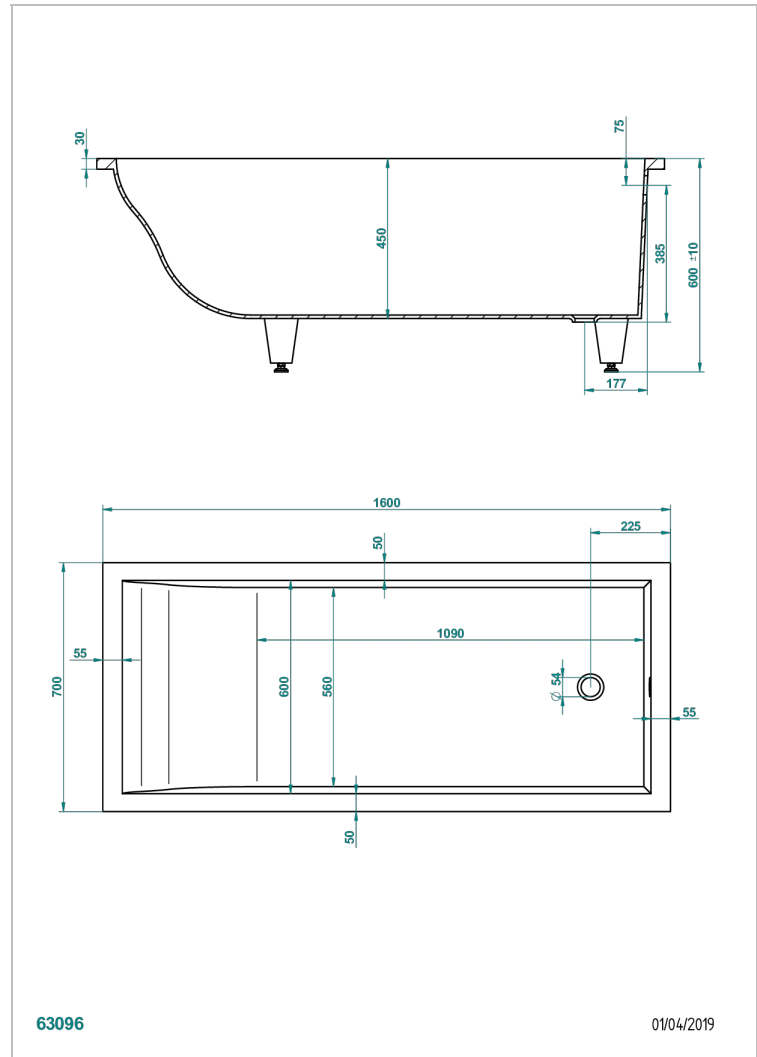

EINBAUMONTAGE BADEWANNE

B10-B502

THG[®]
PARIS

Astrelle badewanne 160 x 70 x 60 cm einbaumontage, ohne ab- und Überlaufgarnitur

EIGENSCHAFTEN

- Einbaumontage Badewanne
- Astrelle badewanne 160 x 70 x 60 cm einbaumontage, ohne ab- und Überlaufgarnitur

ÄHNLICHE PRODUKTE

- Ref. G1T-300 Wannenab- und Überlaufgarnitorkabel 550 mm, THG Modell
- Ref. B12-K12A Whirlpool system with 12 aero jets
- Ref. B12-K12H Therapiesystem 12 hydrobain jets
- Ref. B12-K12H12A Whirlpool system with 12 hydro jets and 12 aero jets
- Ref. B12-K110 Desinfektionssystem
- Ref. B12-K102AB chromotherapy System 2 Spots für Badewanne mit Whirlpool system
- Ref. B16-P100 Eckige Kopfstütze 30x30 cm, Weiß
- Ref. B16-P103 Nackenrolle 13 cm x 26 cm, Weiß
- Ref. B16-P104 Kopfstütze 30 x 12 cm, h. 4 cm, Weiß
- Ref. B16-P105 Kopfstütze 38.5 x 21 cm, h. 2 cm, Weiß
- Ref. B16-P106 Kopfstütze 30 x 7 cm, h. 2 cm, Weiß
- Ref. B16-P107 Kopfstütze 35 x 40 cm, h. 5,5 cm, Weiß
- Ref. B16-K111 Filling system by water blade
- Ref. B16-K102 chromotherapy System 2 Spots für Badewanne ohne Whirlpool system