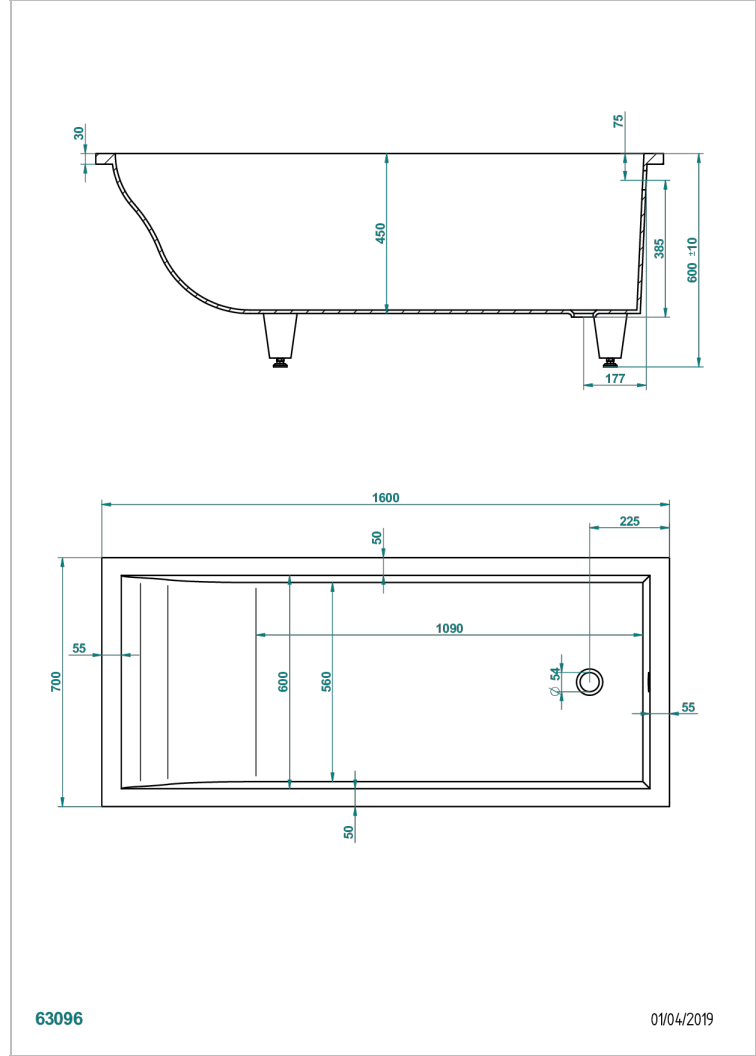

BUILT-IN BATHTUB

B10-B502

ASTRELLE嵌入式浴缸, 160*80*60厘米, 不含下水器

THG[®]
PARIS

特色

- Built-in bathtub
- ASTRELLE嵌入式浴缸, 160*80*60厘米, 不含下水器

相关的SKU

- Ref. G1T-300 浴缸自动分水器, 管线长55厘米
- Ref. B12-K12A 浴疗系统, 12个空气喷头
- Ref. B12-K12H 浴疗系统, 12个水柱喷头
- Ref. B12-K12H12A 浴疗系统, 12个水柱喷头和12个空气喷头
- Ref. B12-K110 消毒系统, 含1升补给
- Ref. B12-K102AB 光谱疗法系统, 浴缸上两个光点, 带浴疗功能
- Ref. B16-P100 方形头垫, 30*30厘米, 白色
- Ref. B16-P103 1/2圆柱形头垫, 13*26厘米, 白色
- Ref. B16-P104 聚氨酯头垫, 30*12厘米, 高4厘米, 白色
- Ref. B16-P105 聚氨酯头垫, 38.5*21厘米, 高2厘米, 白色
- Ref. B16-P106 聚氨酯头垫, 30*7厘米, 高2厘米, 白色
- Ref. B16-P107 聚氨酯头垫, 35*40厘米, 高5.5厘米, 白色
- Ref. B16-K111 Filling system by water blade
- Ref. B16-K102 Chromato-lighting system on bathtub without whirlpool system

可选饰面

RAL glossy inside (built-in model) - JA1
亮白色 - AS1
哑白色 - AS2