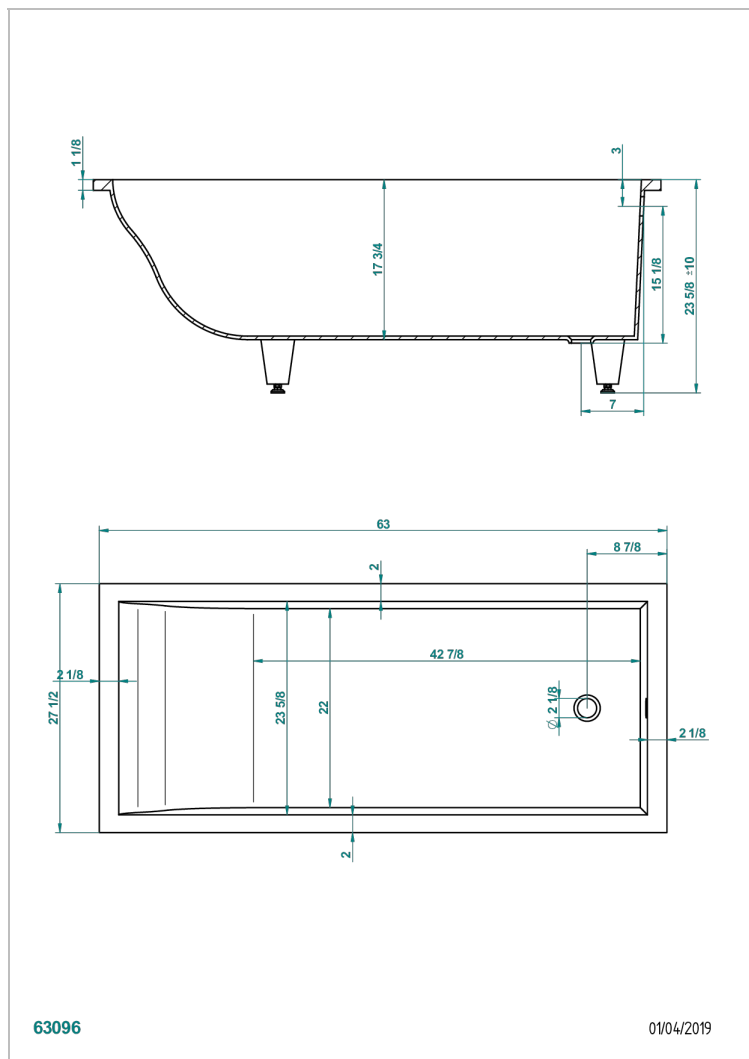

BAIGNOIRES A ENCASTRER

B10-B502

Baignoire ASTRELLE 160 x 70 x 60 cm, à encastrer, livrée sans vidage

THG[®]
PARIS

CARACTÉRISTIQUES

- Poids 45 kg
- Volume utile 190 L - 51 gal
- Matière MineralStone

PRODUITS ASSOCIÉS

- Ref. G1T-300 Vidage automatique pour baignoire, câble lg 55 cm
- Ref. B12-K12A Système balnéothérapie, 12 jets aérobain
- Ref. B12-K12H Système balnéothérapie, 12 jets hydrobain
- Ref. B12-K12H12A Système balnéothérapie, combiné 12 jets hydrobain et 12 jets aérobain
- Ref. B12-K110 Système de désinfection avec recharge 1 litre
- Ref. B12-K102AB Système de chromothérapie 2 spots sur baignoire avec balnéothérapie
- Ref. B16-P100 Repose-tête carré 30 x 30 cm, blanc
- Ref. B16-P103 Repose-tête 1/2 cylindrique 13 cm x 26 cm, blanc
- Ref. B16-P104 Repose-tête en gel de polyuréthane 30 x 12 cm, h. 4 cm, blanc
- Ref. B16-P105 Repose-tête en gel de polyuréthane 38.5 x 21 cm, h. 2 cm, blanc
- Ref. B16-P106 Repose-tête en gel de polyuréthane 30 x 7 cm, h. 2 cm, blanc
- Ref. B16-P107 Repose-tête en gel de polyuréthane 35 x 40 cm, h. 5,5 cm, blanc
- Ref. B16-K111 Système de remplissage par lame d'eau avec enjoliveur métal
- Ref. B16-K102 Système de chromothérapie 2 spots sur baignoire sans balnéothérapie