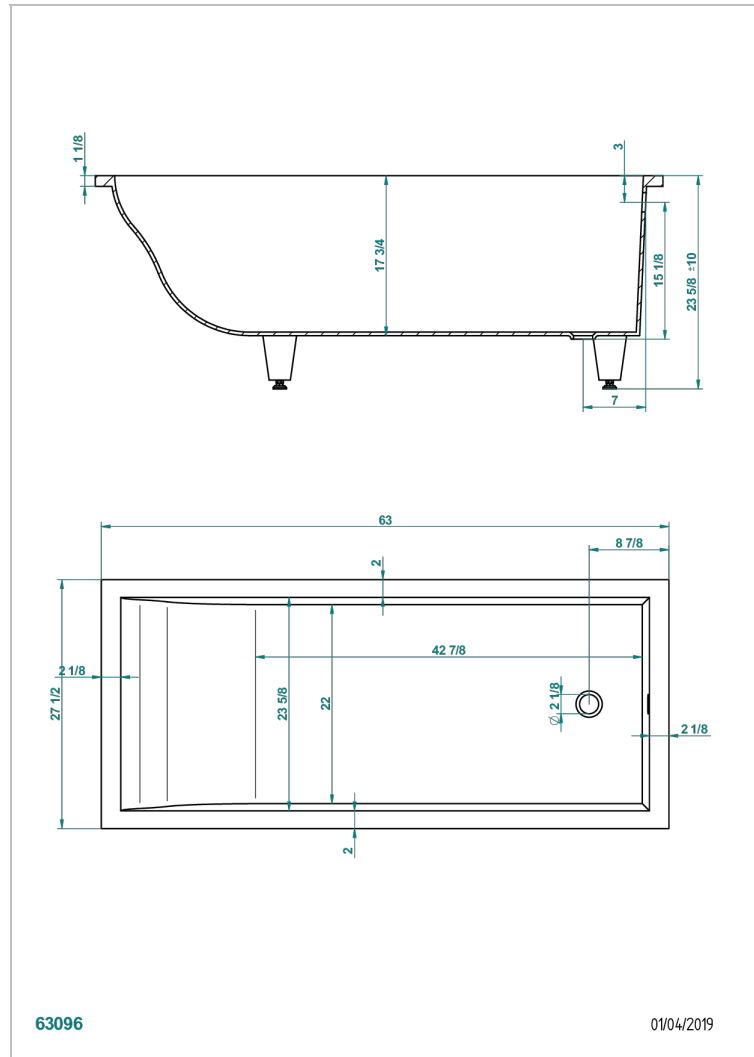

EINBAUMONTAGE BADEWANNE

B10-B502

THG[®]
PARIS

Astrelle badewanne 160 x 70 x 60 cm einbaumontage, ohne ab- und Überlaufgarnitur

EIGENSCHAFTEN

- Einbaumontage Badewanne
- Astrelle badewanne 160 x 70 x 60 cm einbaumontage, ohne ab- und Überlaufgarnitur

ÄHNLICHE PRODUKTE

- Ref. G1T-300 Wannенab- und Überlaufgarniturkabel 550 mm, THG Modell
- Ref. B12-K12A Whirlpool system with 12 aero jets
- Ref. B12-K12H Therapiesystem 12 hydrobain jets
- Ref. B12-K12H12A Whirlpool system with 12 hydro jets and 12 aero jets
- Ref. B12-K110 Desinfektionssystem
- Ref. B12-K102AB chromotherapy System 2 Spots für Badewanne mit Whirlpool system
- Ref. B16-P100 Eckige Kopfstütze 30x30 cm, Weiß
- Ref. B16-P103 Nackenrolle 13 cm x 26 cm, Weiß
- Ref. B16-P104 Kopfstütze 30 x 12 cm, h. 4 cm, Weiß
- Ref. B16-P105 Kopfstütze 38.5 x 21 cm, h. 2 cm, Weiß
- Ref. B16-P106 Kopfstütze 30 x 7 cm, h. 2 cm, Weiß
- Ref. B16-P107 Kopfstütze 35 x 40 cm, h. 5,5 cm, Weiß
- Ref. B16-K111 Filling system by water blade
- Ref. B16-K102 chromotherapy System 2 Spots für Badewanne ohne Whirlpool system