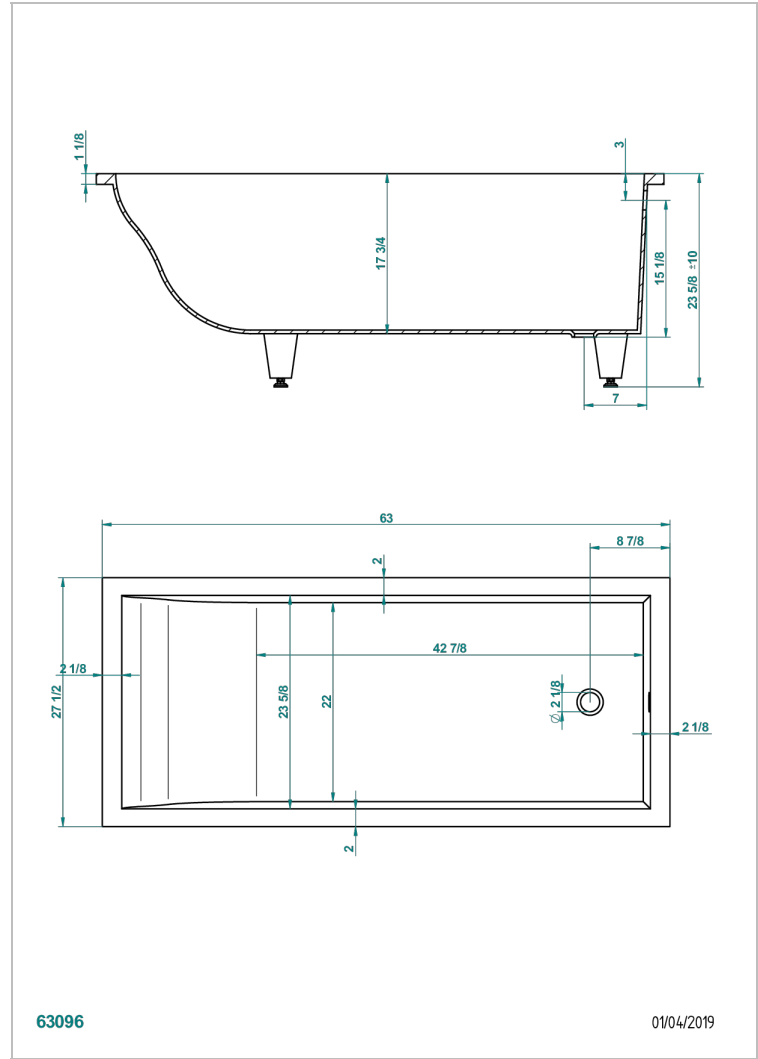

BUILT-IN BATHTUB

B10-B502

ASTRELLE嵌入式浴缸, 160*80*60厘米, 不含下水器

THG[®]
PARIS

63096

01/04/2019

特色

- Built-in bathtub
- ASTRELLE嵌入式浴缸, 160*80*60厘米, 不含下水器

相关的SKU

- Ref. G1T-300 浴缸自动分水器, 管线长55厘米
- Ref. B12-K12A 浴疗系统, 12个空气喷头
- Ref. B12-K12H 浴疗系统, 12个水柱喷头
- Ref. B12-K12H12A 浴疗系统, 12个水柱喷头和12个空气喷头
- Ref. B12-K110 消毒系统, 含1升补给
- Ref. B12-K102AB 光谱疗法系统, 浴缸上两个光点, 带浴疗功能
- Ref. B16-P100 方形头垫, 30*30厘米, 白色
- Ref. B16-P103 1/2圆柱形头垫, 13*26厘米, 白色
- Ref. B16-P104 聚氨酯头垫, 30*12厘米, 高4厘米, 白色
- Ref. B16-P105 聚氨酯头垫, 38.5*21厘米, 高2厘米, 白色
- Ref. B16-P106 聚氨酯头垫, 30*7厘米, 高2厘米, 白色
- Ref. B16-P107 聚氨酯头垫, 35*40厘米, 高5.5厘米, 白色
- Ref. B16-K111 Filling system by water blade
- Ref. B16-K102 Chromato-lighting system on bathtub without whirlpool system