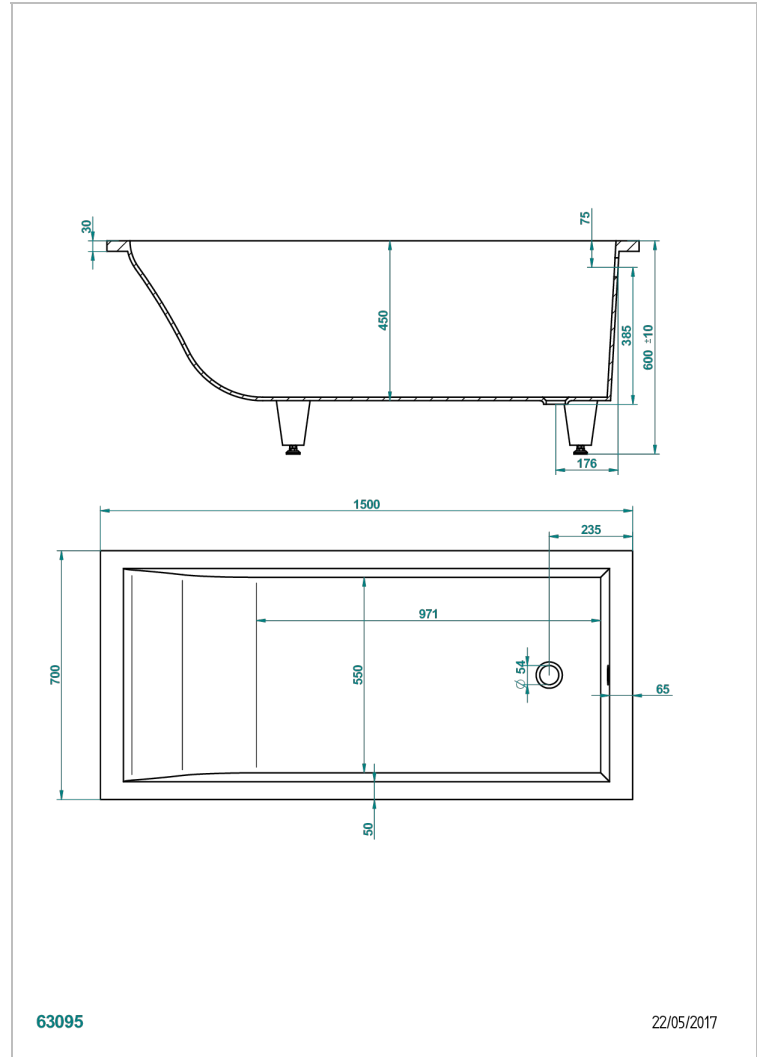

# BAIGNOIRES A ENCASTRER

B10-B501

Baignoire ASTRELLE 150 x 70 x 60 cm, à encastrer, livrée sans vidage

THG<sup>®</sup>  
PARIS

## CARACTÉRISTIQUES

- Poids 45 kg
- Volume utile 160 L - 43 gal
- Matière MineralStone

## PRODUITS ASSOCIÉS

- Ref. B12-K12A Système balnéothérapie, 12 jets aérobain
- Ref. B12-K12H Système balnéothérapie, 12 jets hydrobain
- Ref. B12-K12H12A Système balnéothérapie, combiné 12 jets hydrobain et 12 jets aérobain
- Ref. B12-K110 Système de désinfection avec recharge 1 litre
- Ref. B12-K102AB Système de chromothérapie 2 spots sur baignoire avec balnéothérapie
- Ref. B16-P100 Repose-tête carré 30 x 30 cm, blanc
- Ref. B16-P103 Repose-tête 1/2 cylindrique 13 cm x 26 cm, blanc
- Ref. B16-P104 Repose-tête en gel de polyuréthane 30 x 12 cm, h. 4 cm, blanc
- Ref. B16-P105 Repose-tête en gel de polyuréthane 38.5 x 21 cm, h. 2 cm, blanc
- Ref. B16-P106 Repose-tête en gel de polyuréthane 30 x 7 cm, h. 2 cm, blanc
- Ref. B16-P107 Repose-tête en gel de polyuréthane 35 x 40 cm, h. 5,5 cm, blanc
- Ref. B16-K111 Système de remplissage par lame d'eau avec enjoliveur métal
- Ref. B16-K102 Système de chromothérapie 2 spots sur baignoire sans balnéothérapie