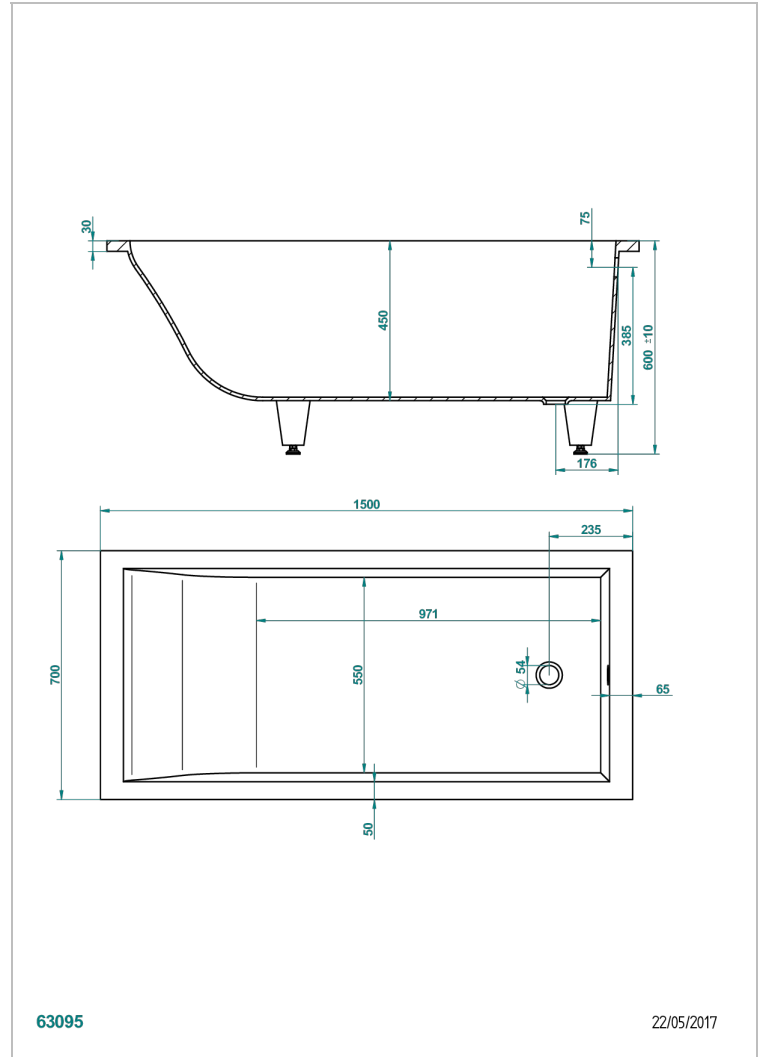

# BANERA ENCASTRADA

B10-B501

Bañera ASTRELLE 150 x 70 x 60 cm encastrada, entregada sin desagüe

THG<sup>®</sup>  
PARIS

63095

22/05/2017

## CARACTERÍSTICAS

- Bañera encastrada
- Bañera ASTRELLE 150 x 70 x 60 cm encastrada, entregada sin desagüe