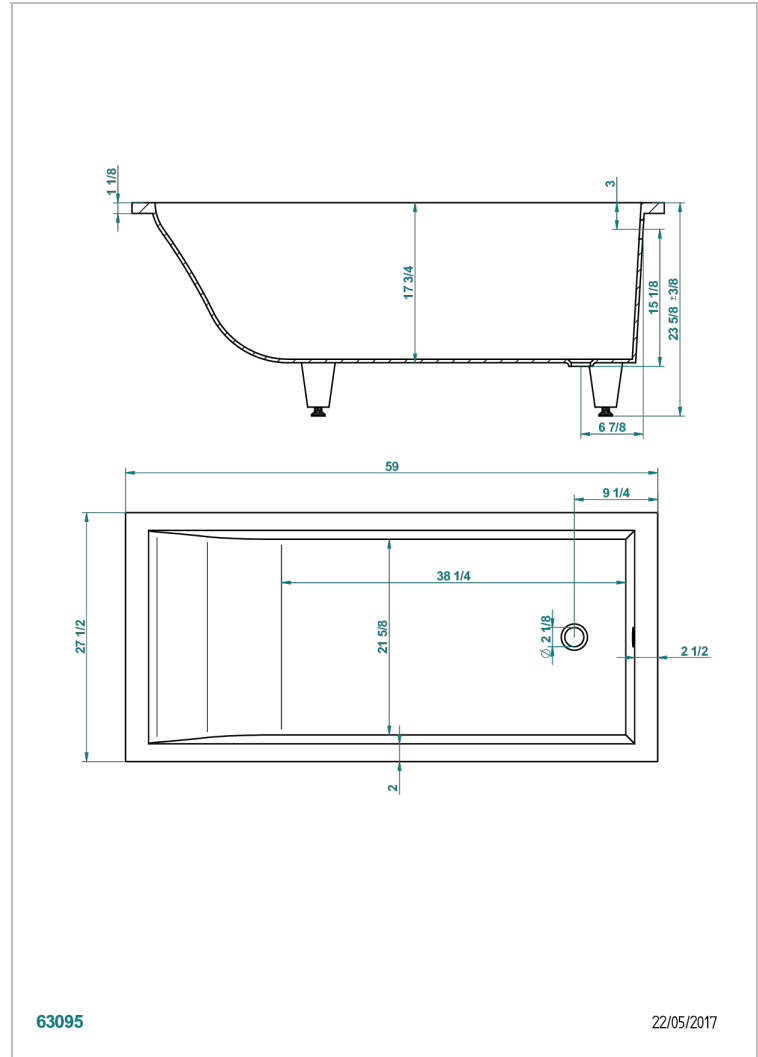

BAIGNOIRES A ENCASTRER

B10-B501

Baignoire ASTRELLE 150 x 70 x 60 cm, à encastrer, livrée sans vidage

THG[®]
PARIS

CARACTÉRISTIQUES

- Poids 45 kg
- Volume utile 160 L - 43 gal
- Matière MineralStone

PRODUITS ASSOCIÉS

- Ref. B12-K12A Système balnéothérapie, 12 jets aérobain
- Ref. B12-K12H Système balnéothérapie, 12 jets hydrobain
- Ref. B12-K12H12A Système balnéothérapie, combiné 12 jets hydrobain et 12 jets aérobain
- Ref. B12-K110 Système de désinfection avec recharge 1 litre
- Ref. B12-K102AB Système de chromothérapie 2 spots sur baignoire avec balnéothérapie
- Ref. B16-P100 Repose-tête carré 30 x 30 cm, blanc
- Ref. B16-P103 Repose-tête 1/2 cylindrique 13 cm x 26 cm, blanc
- Ref. B16-P104 Repose-tête en gel de polyuréthane 30 x 12 cm, h. 4 cm, blanc
- Ref. B16-P105 Repose-tête en gel de polyuréthane 38.5 x 21 cm, h. 2 cm, blanc
- Ref. B16-P106 Repose-tête en gel de polyuréthane 30 x 7 cm, h. 2 cm, blanc
- Ref. B16-P107 Repose-tête en gel de polyuréthane 35 x 40 cm, h. 5,5 cm, blanc
- Ref. B16-K111 Système de remplissage par lame d'eau avec enjoliveur métal
- Ref. B16-K102 Système de chromothérapie 2 spots sur baignoire sans balnéothérapie