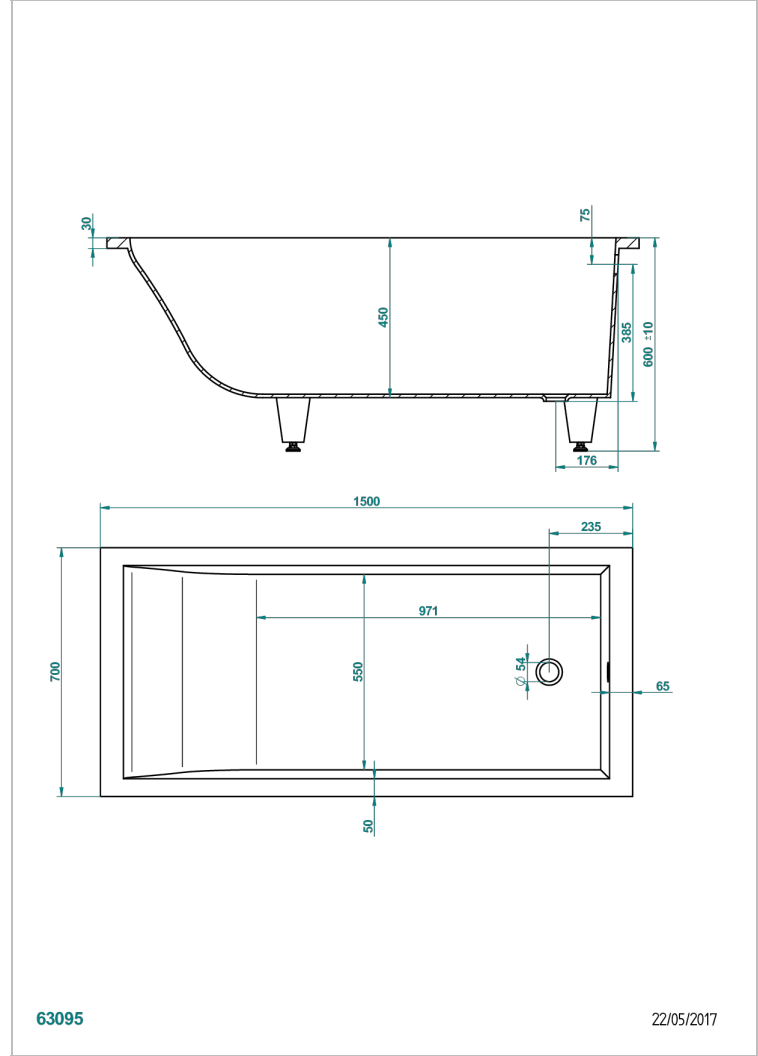

BAIGNOIRES A ENCASTRER

B10-B501

Baignoire ASTRELLE 150 x 70 x 60 cm, à encastrer, livrée sans vidage

THG[®]
PARIS

CARACTÉRISTIQUES

- Poids 45 kg
- Volume utile 160 L - 43 gal
- Matière MineralStone

PRODUITS ASSOCIÉS

- Ref. G1T-300 Vidage automatique pour baignoire, câble lg 55 cm
- Ref. B12-K12A Système balnéothérapie, 12 jets aérobain
- Ref. B12-K12H Système balnéothérapie, 12 jets hydrobain
- Ref. B12-K12H12A Système balnéothérapie, combiné 12 jets hydrobain et 12 jets aérobain
- Ref. B12-K110 Système de désinfection avec recharge 1 litre
- Ref. B12-K102AB Système de chromothérapie 2 spots sur baignoire avec balnéothérapie
- Ref. B16-P100 Repose-tête carré 30 x 30 cm, blanc
- Ref. B16-P103 Repose-tête 1/2 cylindrique 13 cm x 26 cm, blanc
- Ref. B16-P104 Repose-tête en gel de polyuréthane 30 x 12 cm, h. 4 cm, blanc
- Ref. B16-P105 Repose-tête en gel de polyuréthane 38.5 x 21 cm, h. 2 cm, blanc
- Ref. B16-P106 Repose-tête en gel de polyuréthane 30 x 7 cm, h. 2 cm, blanc
- Ref. B16-P107 Repose-tête en gel de polyuréthane 35 x 40 cm, h. 5,5 cm, blanc
- Ref. B16-K111 Système de remplissage par lame d'eau avec enjoliveur métal
- Ref. B16-K102 Système de chromothérapie 2 spots sur baignoire sans balnéothérapie