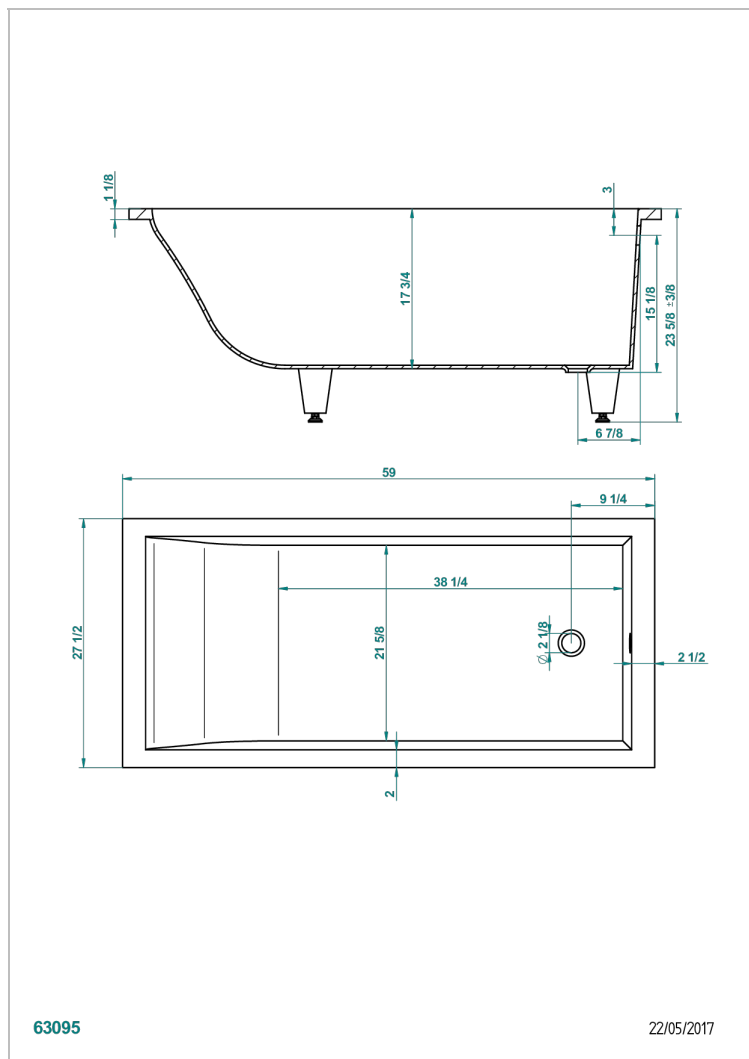

BAIGNOIRES A ENCASTRER

B10-B501

Baignoire ASTRELLE 150 x 70 x 60 cm, à encastrer, livrée sans vidage

THG[®]
PARIS

CARACTÉRISTIQUES

- Poids 45 kg
- Volume utile 160 L - 43 gal
- Matière MineralStone

PRODUITS ASSOCIÉS

- Ref. G1T-300 Vidage automatique pour baignoire, câble lg 55 cm
- Ref. B12-K12A Système balnéothérapie, 12 jets aérobain
- Ref. B12-K12H Système balnéothérapie, 12 jets hydrobain
- Ref. B12-K12H12A Système balnéothérapie, combiné 12 jets hydrobain et 12 jets aérobain
- Ref. B12-K110 Système de désinfection avec recharge 1 litre
- Ref. B12-K102AB Système de chromothérapie 2 spots sur baignoire avec balnéothérapie
- Ref. B16-P100 Repose-tête carré 30 x 30 cm, blanc
- Ref. B16-P103 Repose-tête 1/2 cylindrique 13 cm x 26 cm, blanc
- Ref. B16-P104 Repose-tête en gel de polyuréthane 30 x 12 cm, h. 4 cm, blanc
- Ref. B16-P105 Repose-tête en gel de polyuréthane 38.5 x 21 cm, h. 2 cm, blanc
- Ref. B16-P106 Repose-tête en gel de polyuréthane 30 x 7 cm, h. 2 cm, blanc
- Ref. B16-P107 Repose-tête en gel de polyuréthane 35 x 40 cm, h. 5,5 cm, blanc
- Ref. B16-K111 Système de remplissage par lame d'eau avec enjoliveur métal
- Ref. B16-K102 Système de chromothérapie 2 spots sur baignoire sans balnéothérapie