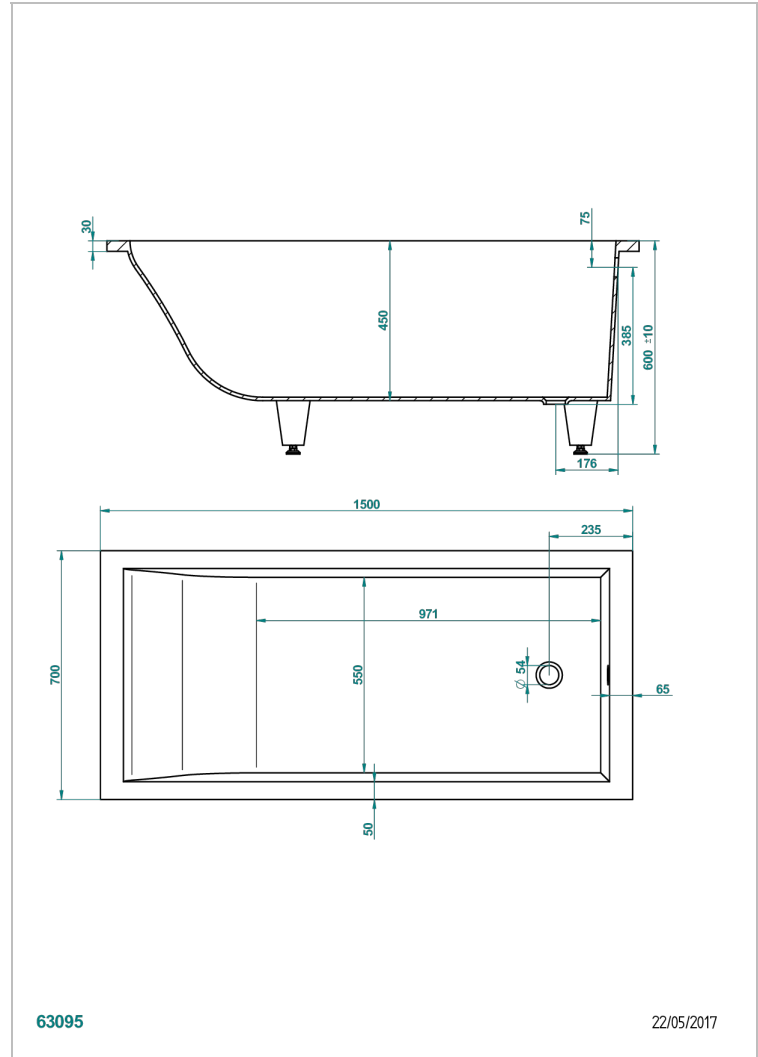

BAIGNOIRES A ENCASTRER

B10-B501

Baignoire ASTRELLE 150 x 70 x 60 cm, à encastrer, livrée sans vidage

THG[®]
PARIS

CARACTÉRISTIQUES

- Poids 45 kg
- Volume utile 160 L - 43 gal
- Matière MineralStone

PRODUITS ASSOCIÉS

- Ref. G1T-300 Vidage automatique pour baignoire, câble lg 55 cm
- Ref. B12-K12A Système balnéothérapie, 12 jets aérobain
- Ref. B12-K12H Système balnéothérapie, 12 jets hydrobain
- Ref. B12-K12H12A Système balnéothérapie, combiné 12 jets hydrobain et 12 jets aérobain
- Ref. B12-K110 Système de désinfection avec recharge 1 litre
- Ref. B12-K102AB Système de chromothérapie 2 spots sur baignoire avec balnéothérapie
- Ref. B16-P100 Repose-tête carré 30 x 30 cm, blanc
- Ref. B16-P103 Repose-tête 1/2 cylindrique 13 cm x 26 cm, blanc
- Ref. B16-P104 Repose-tête en gel de polyuréthane 30 x 12 cm, h. 4 cm, blanc
- Ref. B16-P105 Repose-tête en gel de polyuréthane 38.5 x 21 cm, h. 2 cm, blanc
- Ref. B16-P106 Repose-tête en gel de polyuréthane 30 x 7 cm, h. 2 cm, blanc
- Ref. B16-P107 Repose-tête en gel de polyuréthane 35 x 40 cm, h. 5,5 cm, blanc
- Ref. B16-K111 Système de remplissage par lame d'eau avec enjoliveur métal
- Ref. B16-K102 Système de chromothérapie 2 spots sur baignoire sans balnéothérapie