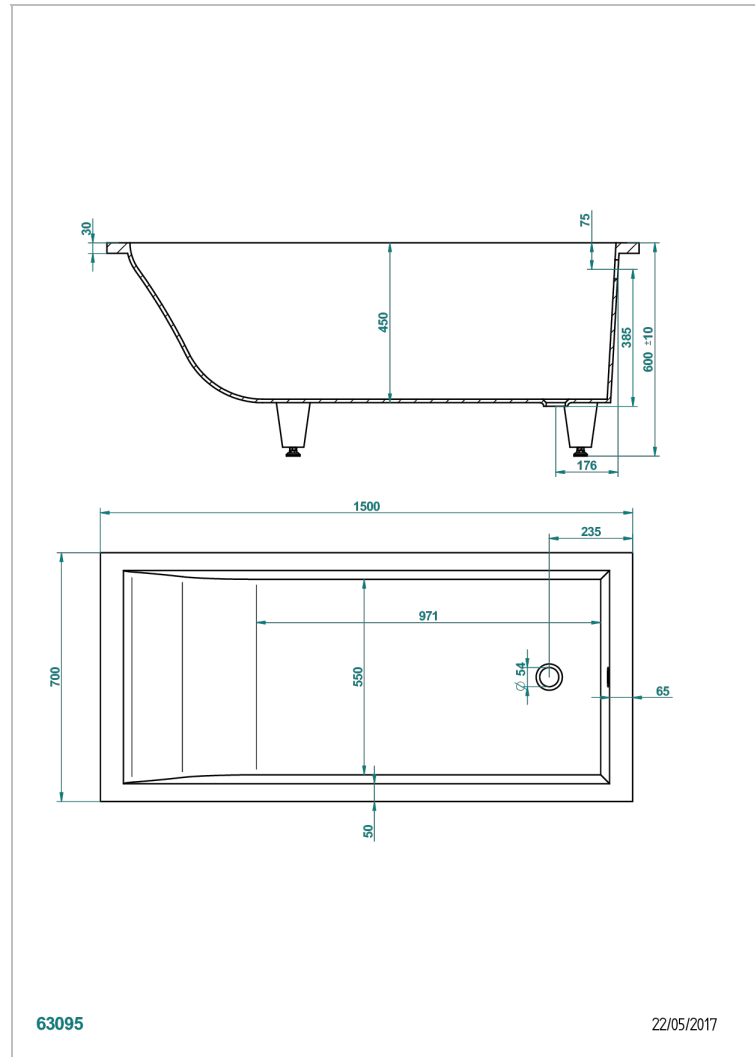

EINBAUMONTAGE BADEWANNE

B10-B501

THG[®]
PARIS

Astrelle badewanne 150 x 70 x 60 cm einbaumontage, ohne ab- und Überlaufgarnitur

63095

22/05/2017

EIGENSCHAFTEN

- Einbaumontage Badewanne
- Astrelle badewanne 150 x 70 x 60 cm einbaumontage, ohne ab- und Überlaufgarnitur

ÄHNLICHE PRODUKTE

- Ref. G1T-300 Wannenab- und Überlaufgarniturkabel 550 mm, THG Modell
- Ref. B12-K12A Whirlpool system with 12 aero jets
- Ref. B12-K12H Therapiesystem 12 hydrobain jets
- Ref. B12-K12H12A Whirlpool system with 12 hydro jets and 12 aero jets
- Ref. B12-K110 Desinfektionssystem
- Ref. B12-K102AB chromotherapy System 2 Spots für Badewanne mit Whirlpool system
- Ref. B16-P100 Eckige Kopfstütze 30x30 cm, Weiß
- Ref. B16-P103 Nackenrolle 13 cm x 26 cm, Weiß
- Ref. B16-P104 Kopfstütze 30 x 12 cm, h. 4 cm, Weiß
- Ref. B16-P105 Kopfstütze 38.5 x 21 cm, h. 2 cm, Weiß
- Ref. B16-P106 Kopfstütze 30 x 7 cm, h. 2 cm, Weiß
- Ref. B16-P107 Kopfstütze 35 x 40 cm, h. 5,5 cm, Weiß
- Ref. B16-K111 Filling system by water blade
- Ref. B16-K102 chromotherapy System 2 Spots für Badewanne ohne Whirlpool system