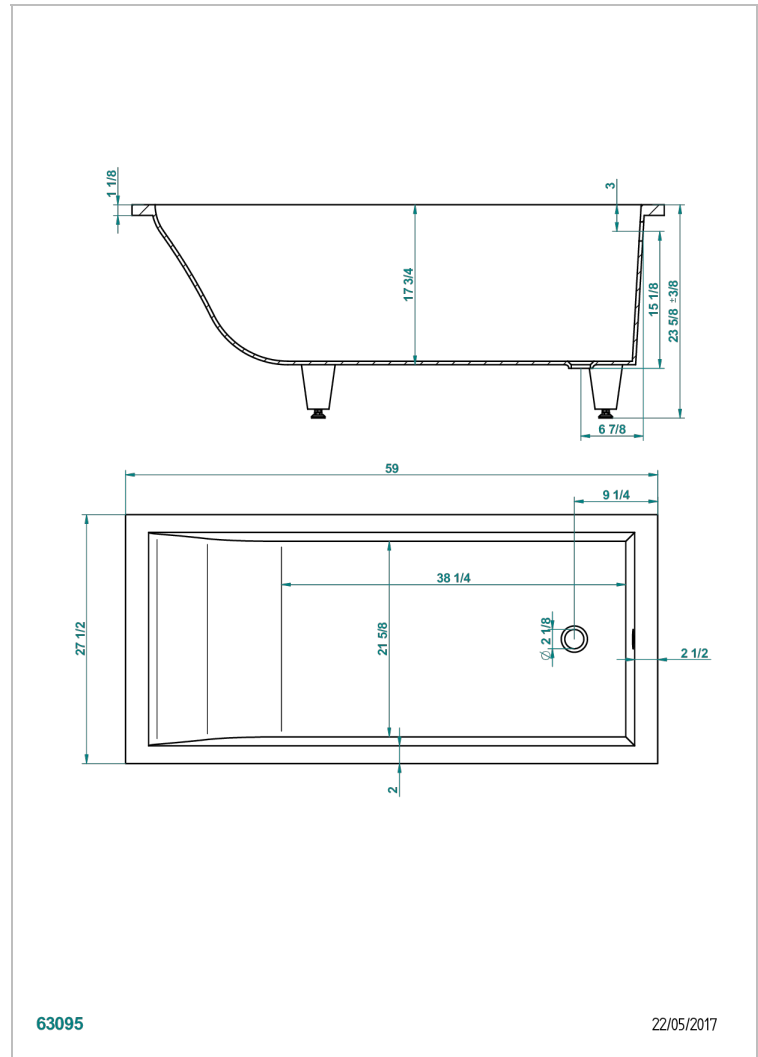

BAIGNOIRES A ENCASTRER

B10-B501

Baignoire ASTRELLE 150 x 70 x 60 cm, à encastrer, livrée sans vidage

THG[®]
PARIS

CARACTÉRISTIQUES

- Poids 45 kg
- Volume utile 160 L - 43 gal
- Matière MineralStone

PRODUITS ASSOCIÉS

- Ref. G1T-300 Vidage automatique pour baignoire, câble lg 55 cm
- Ref. B12-K12A Système balnéothérapie, 12 jets aérobain
- Ref. B12-K12H Système balnéothérapie, 12 jets hydrobain
- Ref. B12-K12H12A Système balnéothérapie, combiné 12 jets hydrobain et 12 jets aérobain
- Ref. B12-K110 Système de désinfection avec recharge 1 litre
- Ref. B12-K102AB Système de chromothérapie 2 spots sur baignoire avec balnéothérapie
- Ref. B16-P100 Repose-tête carré 30 x 30 cm, blanc
- Ref. B16-P103 Repose-tête 1/2 cylindrique 13 cm x 26 cm, blanc
- Ref. B16-P104 Repose-tête en gel de polyuréthane 30 x 12 cm, h. 4 cm, blanc
- Ref. B16-P105 Repose-tête en gel de polyuréthane 38.5 x 21 cm, h. 2 cm, blanc
- Ref. B16-P106 Repose-tête en gel de polyuréthane 30 x 7 cm, h. 2 cm, blanc
- Ref. B16-P107 Repose-tête en gel de polyuréthane 35 x 40 cm, h. 5,5 cm, blanc
- Ref. B16-K111 Système de remplissage par lame d'eau avec enjoliveur métal
- Ref. B16-K102 Système de chromothérapie 2 spots sur baignoire sans balnéothérapie