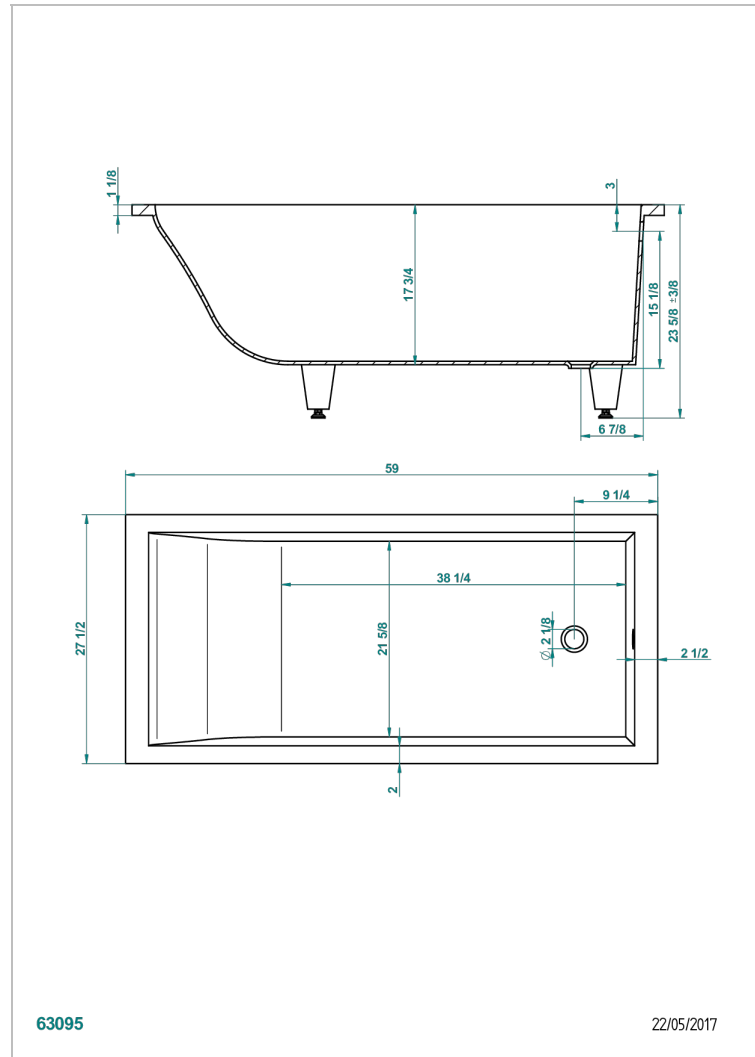

EINBAUMONTAGE BADEWANNE

B10-B501

THG[®]
PARIS

Astrelle badewanne 150 x 70 x 60 cm einbaumontage, ohne ab- und Überlaufgarnitur

EIGENSCHAFTEN

- Einbaumontage Badewanne
- Astrelle badewanne 150 x 70 x 60 cm einbaumontage, ohne ab- und Überlaufgarnitur

ÄHNLICHE PRODUKTE

- Ref. G1T-300 Wannenab- und Überlaufgarniturkabel 550 mm, THG Modell
- Ref. B12-K12A Whirlpool system with 12 aero jets
- Ref. B12-K12H Therapiesystem 12 hydrobain jets
- Ref. B12-K12H12A Whirlpool system with 12 hydro jets and 12 aero jets
- Ref. B12-K110 Desinfektionssystem
- Ref. B12-K102AB chromotherapy System 2 Spots für Badewanne mit Whirlpool system
- Ref. B16-P100 Eckige Kopfstütze 30x30 cm, Weiß
- Ref. B16-P103 Nackenrolle 13 cm x 26 cm, Weiß
- Ref. B16-P104 Kopfstütze 30 x 12 cm, h. 4 cm, Weiß
- Ref. B16-P105 Kopfstütze 38.5 x 21 cm, h. 2 cm, Weiß
- Ref. B16-P106 Kopfstütze 30 x 7 cm, h. 2 cm, Weiß
- Ref. B16-P107 Kopfstütze 35 x 40 cm, h. 5,5 cm, Weiß
- Ref. B16-K111 Filling system by water blade
- Ref. B16-K102 chromotherapy System 2 Spots für Badewanne ohne Whirlpool system