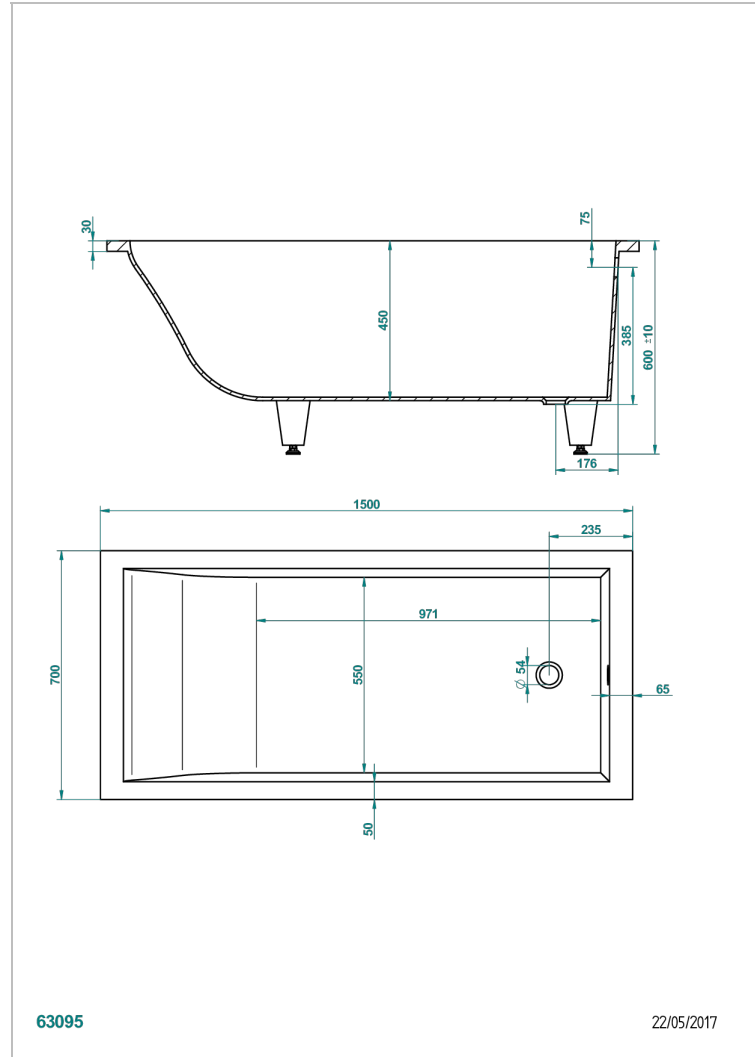

ВСТРАИВАЕМЫЕ ВАННЫ

B10-B501

Встраиваемая ванна ASTRELLE 150 x 70 x 60 см, без донного клапана

THG[®]
PARIS

ХАРАКТЕРИСТИКИ

- Встраиваемые ванны
- Встраиваемая ванна ASTRELLE 150 x 70 x 60 см, без донного клапана

СВЯЗАННЫЕ ТОВАРНЫЕ ПОЗИЦИИ

- Ref. G1T-300 Перелив для ванны - модель THG
- Ref. B12-K12A Джакузи с 12 аэромассажными форсунками
- Ref. B12-K12H Джакузи с 12 гидромассажными форсунками
- Ref. B12-K12H12A Système balnéothérapie, combiné 12 jets hydrobain et 12 jets aérobain
- Ref. B12-K110 Система дезинфекции со сменным блоком 1 литр
- Ref. B12-K102AB Система хромотерапии с 2 светодиодами для гидромассажной ванны
- Ref. B16-P100 Квадратный подголовник 30 x 30 см, белый
- Ref. B16-P103 Цилиндрический подголовник 1/2 13 см x 26 см, белый
- Ref. B16-P104 Подголовник из полиуретанового геля 30 x 12 см, высота 4 см, белый
- Ref. B16-P105 Подголовник из полиуретанового геля 38.5 x 21 см, высота 2 см, белый
- Ref. B16-P106 Подголовник из полиуретанового геля 30 x 7 см, высота 2 см, белый
- Ref. B16-P107 Подголовник из полиуретанового геля 35 x 40 см, высота 5,5 см, белый
- Ref. B16-K111 Filling system by water blade
- Ref. B16-K102 Chromato-lighting system on bathtub without whirlpool system