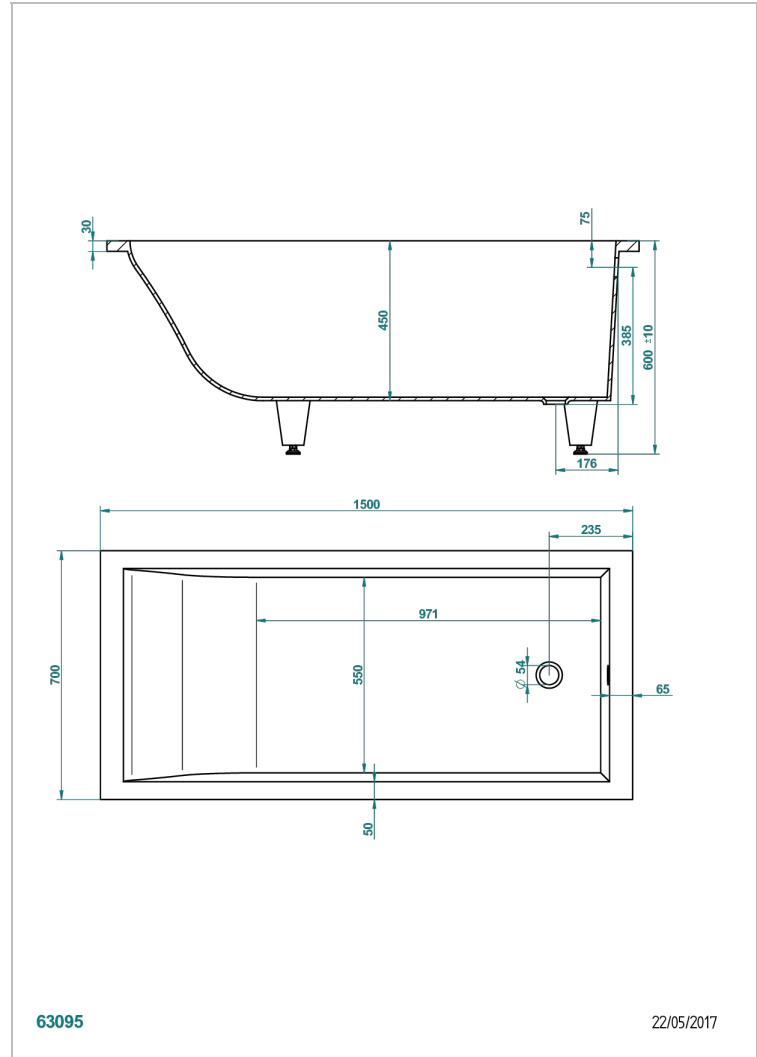

BAIGNOIRES A ENCASTRER

B10-B501

Baignoire ASTRELLE 150 x 70 x 60 cm, à encastrer, livrée sans vidage

THG[®]
PARIS

CARACTÉRISTIQUES

- Poids 45 kg
- Volume utile 160 L - 43 gal
- Matière MineralStone

PRODUITS ASSOCIÉS

- Ref. G1T-300 Vidage automatique pour baignoire, câble lg 55 cm
- Ref. B12-K12A Système balnéothérapie, 12 jets aérobain
- Ref. B12-K12H Système balnéothérapie, 12 jets hydrobain
- Ref. B12-K12H12A Système balnéothérapie, combiné 12 jets hydrobain et 12 jets aérobain
- Ref. B12-K110 Système de désinfection avec recharge 1 litre
- Ref. B12-K102AB Système de chromothérapie 2 spots sur baignoire avec balnéothérapie
- Ref. B16-P100 Repose-tête carré 30 x 30 cm, blanc
- Ref. B16-P103 Repose-tête 1/2 cylindrique 13 cm x 26 cm, blanc
- Ref. B16-P104 Repose-tête en gel de polyuréthane 30 x 12 cm, h. 4 cm, blanc
- Ref. B16-P105 Repose-tête en gel de polyuréthane 38.5 x 21 cm, h. 2 cm, blanc
- Ref. B16-P106 Repose-tête en gel de polyuréthane 30 x 7 cm, h. 2 cm, blanc
- Ref. B16-P107 Repose-tête en gel de polyuréthane 35 x 40 cm, h. 5,5 cm, blanc
- Ref. B16-K111 Système de remplissage par lame d'eau avec enjoliveur métal
- Ref. B16-K102 Système de chromothérapie 2 spots sur baignoire sans balnéothérapie