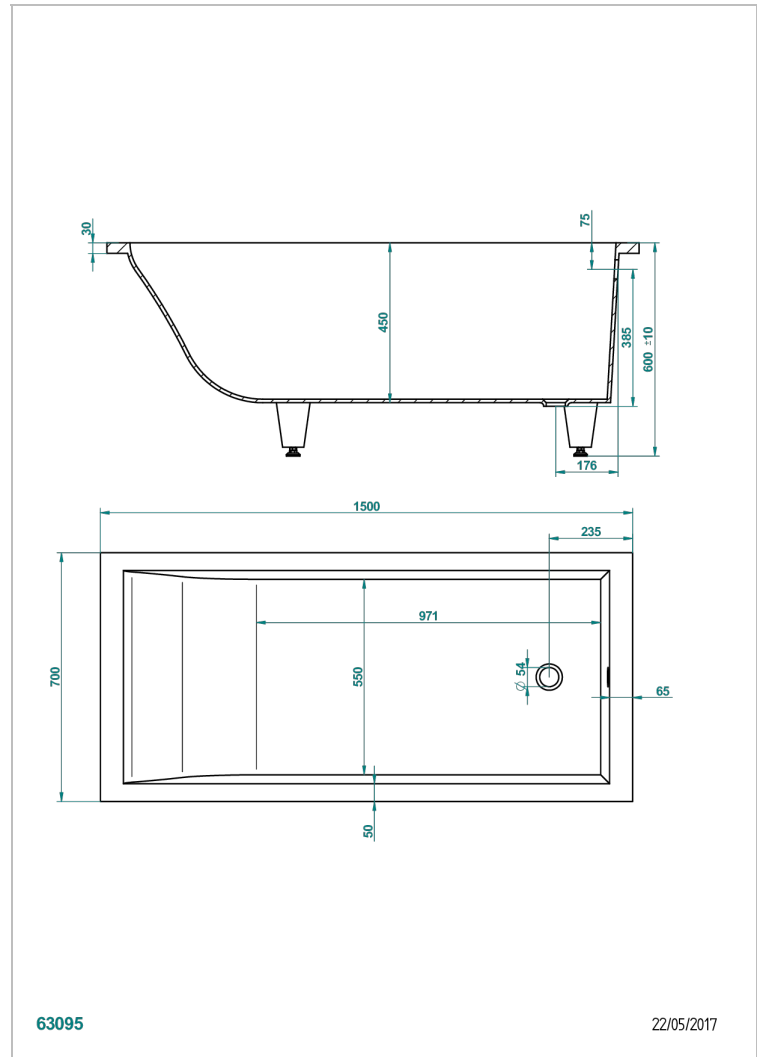

EINBAUMONTAGE BADEWANNE

B10-B501

THG[®]
PARIS

Astrelle badewanne 150 x 70 x 60 cm einbaumontage, ohne ab- und Überlaufgarnitur

EIGENSCHAFTEN

- Einbaumontage Badewanne
- Astrelle badewanne 150 x 70 x 60 cm einbaumontage, ohne ab- und Überlaufgarnitur

ÄHNLICHE PRODUKTE

- Ref. G1T-300 Wannенab- und Überlaufgarniturkabel 550 mm, THG Modell
- Ref. B12-K12A Whirlpool system with 12 aero jets
- Ref. B12-K12H Therapiesystem 12 hydrobain jets
- Ref. B12-K12H12A Whirlpool system with 12 hydro jets and 12 aero jets
- Ref. B12-K110 Desinfektionssystem
- Ref. B12-K102AB chromotherapy System 2 Spots für Badewanne mit Whirlpool system
- Ref. B16-P100 Eckige Kopfstütze 30x30 cm, Weiß
- Ref. B16-P103 Nackenrolle 13 cm x 26 cm, Weiß
- Ref. B16-P104 Kopfstütze 30 x 12 cm, h. 4 cm, Weiß
- Ref. B16-P105 Kopfstütze 38.5 x 21 cm, h. 2 cm, Weiß
- Ref. B16-P106 Kopfstütze 30 x 7 cm, h. 2 cm, Weiß
- Ref. B16-P107 Kopfstütze 35 x 40 cm, h. 5,5 cm, Weiß
- Ref. B16-K111 Filling system by water blade
- Ref. B16-K102 chromotherapy System 2 Spots für Badewanne ohne Whirlpool system