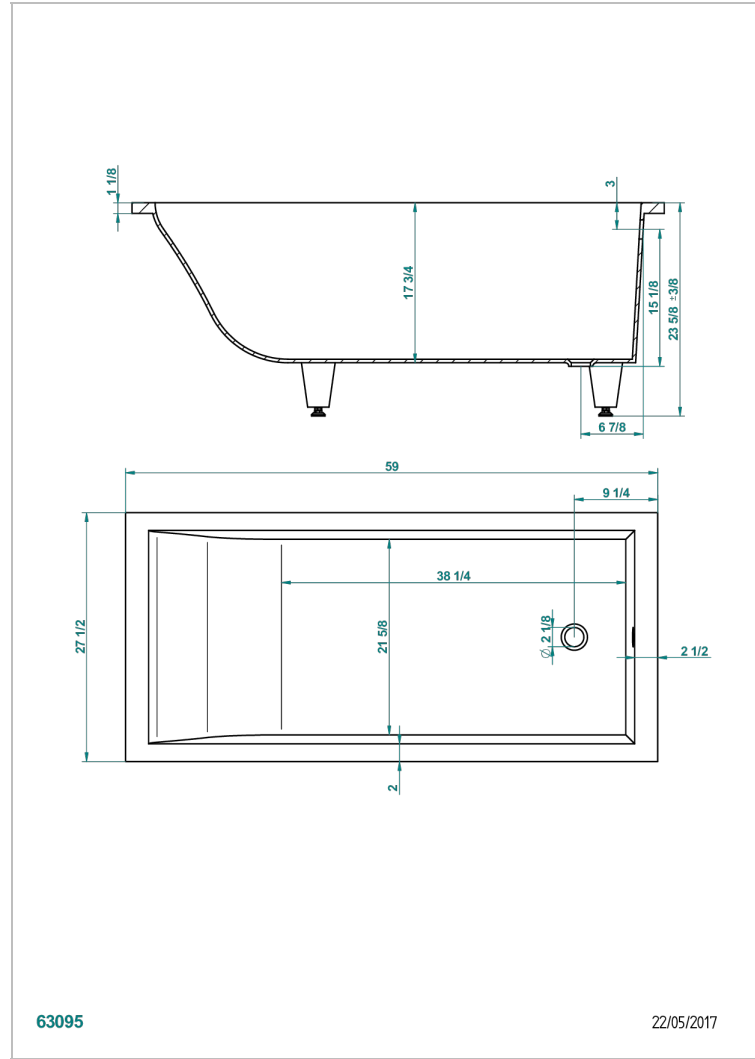

ВСТРАИВАЕМЫЕ ВАННЫ

B10-B501

Встраиваемая ванна ASTRELLE 150 x 70 x 60 см, без донного клапана

THG[®]
PARIS

63095

22/05/2017

ХАРАКТЕРИСТИКИ

- Встраиваемые ванны
- Встраиваемая ванна ASTRELLE 150 x 70 x 60 см, без донного клапана

СВЯЗАННЫЕ ТОВАРНЫЕ ПОЗИЦИИ

- Ref. G1T-300 Перелив для ванны - модель THG
- Ref. B12-K12A Джакузи с 12 аэромассажными форсунками
- Ref. B12-K12H Джакузи с 12 гидромассажными форсунками
- Ref. B12-K12H12A Système balnéothérapie, combiné 12 jets hydrobain et 12 jets aérobain
- Ref. B12-K110 Система дезинфекции со сменным блоком 1 литр
- Ref. B12-K102AB Система хромотерапии с 2 светодиодами для гидромассажной ванны
- Ref. B16-P100 Квадратный подголовник 30 x 30 см, белый
- Ref. B16-P103 Цилиндрический подголовник 1/2 13 см x 26 см, белый
- Ref. B16-P104 Подголовник из полиуретанового геля 30 x 12 см, высота 4 см, белый
- Ref. B16-P105 Подголовник из полиуретанового геля 38.5 x 21 см, высота 2 см, белый
- Ref. B16-P106 Подголовник из полиуретанового геля 30 x 7 см, высота 2 см, белый
- Ref. B16-P107 Подголовник из полиуретанового геля 35 x 40 см, высота 5,5 см, белый
- Ref. B16-K111 Filling system by water blade
- Ref. B16-K102 Chromato-lighting system on bathtub without whirlpool system