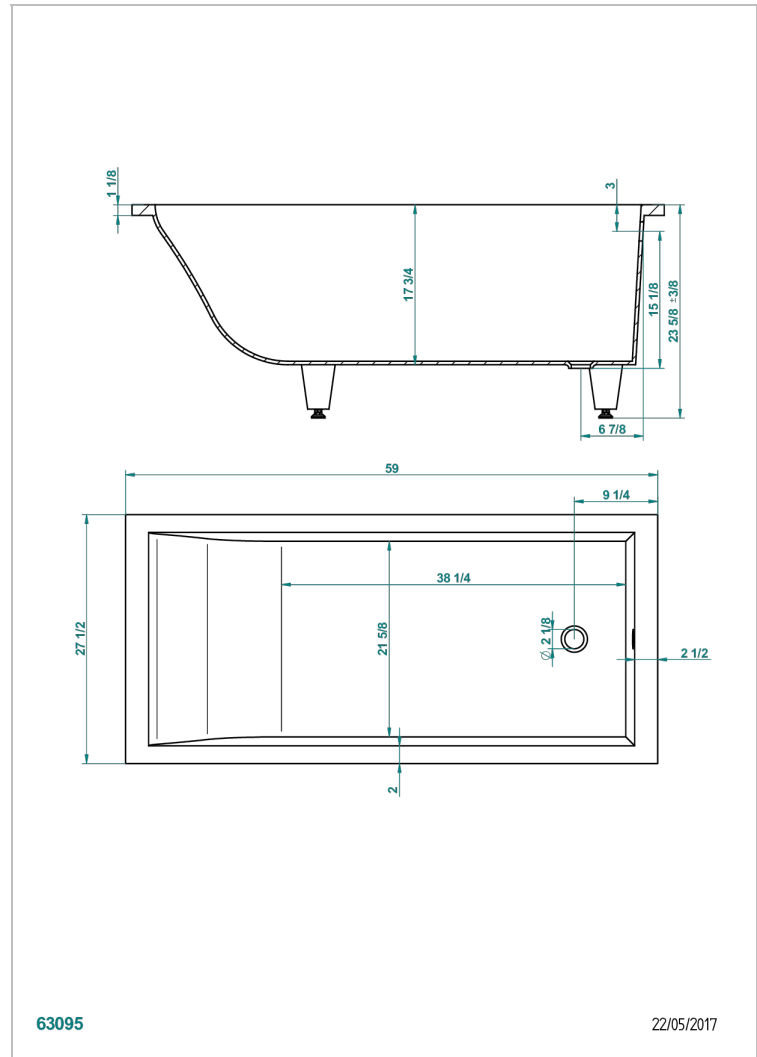

BAIGNOIRES A ENCASTRER

B10-B501

Baignoire ASTRELLE 150 x 70 x 60 cm, à encastrer, livrée sans vidage

THG[®]
PARIS

63095

22/05/2017

CARACTÉRISTIQUES

- Poids 45 kg
- Volume utile 160 L - 43 gal
- Matière MineralStone

PRODUITS ASSOCIÉS

- Ref. G1T-300 Vidage automatique pour baignoire, câble lg 55 cm
- Ref. B12-K12A Système balnéothérapie, 12 jets aérobain
- Ref. B12-K12H Système balnéothérapie, 12 jets hydrobain
- Ref. B12-K12H12A Système balnéothérapie, combiné 12 jets hydrobain et 12 jets aérobain
- Ref. B12-K110 Système de désinfection avec recharge 1 litre
- Ref. B12-K102AB Système de chromothérapie 2 spots sur baignoire avec balnéothérapie
- Ref. B16-P100 Repose-tête carré 30 x 30 cm, blanc
- Ref. B16-P103 Repose-tête 1/2 cylindrique 13 cm x 26 cm, blanc
- Ref. B16-P104 Repose-tête en gel de polyuréthane 30 x 12 cm, h. 4 cm, blanc
- Ref. B16-P105 Repose-tête en gel de polyuréthane 38.5 x 21 cm, h. 2 cm, blanc
- Ref. B16-P106 Repose-tête en gel de polyuréthane 30 x 7 cm, h. 2 cm, blanc
- Ref. B16-P107 Repose-tête en gel de polyuréthane 35 x 40 cm, h. 5,5 cm, blanc
- Ref. B16-K111 Système de remplissage par lame d'eau avec enjoliveur métal
- Ref. B16-K102 Système de chromothérapie 2 spots sur baignoire sans balnéothérapie