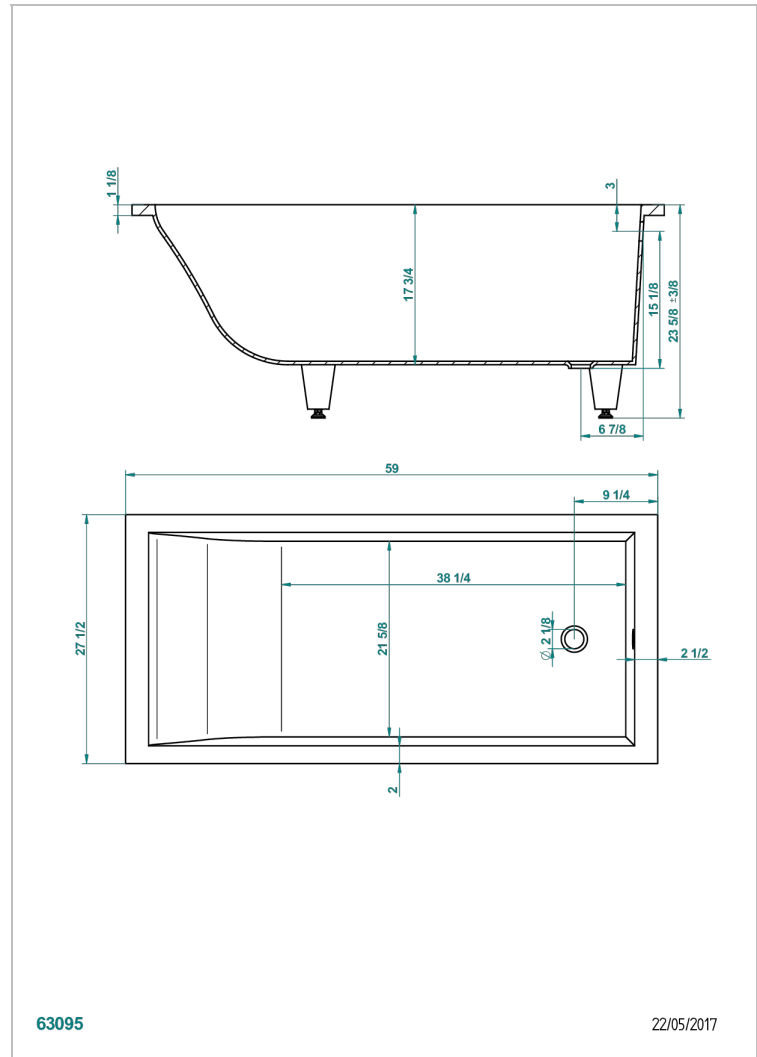

# EINBAUMONTAGE BADEWANNE

B10-B501

THG<sup>®</sup>  
PARIS

Astrelle badewanne 150 x 70 x 60 cm einbaumontage, ohne ab- und Überlaufgarnitur

## EIGENSCHAFTEN

- Einbaumontage Badewanne
- Astrelle badewanne 150 x 70 x 60 cm einbaumontage, ohne ab- und Überlaufgarnitur

## ÄHNLICHE PRODUKTE

- Ref. G1T-300 Wannenab- und Überlaufgarniturkabel 550 mm, THG Modell
- Ref. B12-K12A Whirlpool system with 12 aero jets
- Ref. B12-K12H Therapiesystem 12 hydrobain jets
- Ref. B12-K12H12A Whirlpool system with 12 hydro jets and 12 aero jets
- Ref. B12-K110 Desinfektionssystem
- Ref. B12-K102AB chromotherapy System 2 Spots für Badewanne mit Whirlpool system
- Ref. B16-P100 Eckige Kopfstütze 30x30 cm, Weiß
- Ref. B16-P103 Nackenrolle 13 cm x 26 cm, Weiß
- Ref. B16-P104 Kopfstütze 30 x 12 cm, h. 4 cm, Weiß
- Ref. B16-P105 Kopfstütze 38.5 x 21 cm, h. 2 cm, Weiß
- Ref. B16-P106 Kopfstütze 30 x 7 cm, h. 2 cm, Weiß
- Ref. B16-P107 Kopfstütze 35 x 40 cm, h. 5,5 cm, Weiß
- Ref. B16-K111 Filling system by water blade
- Ref. B16-K102 chromotherapy System 2 Spots für Badewanne ohne Whirlpool system