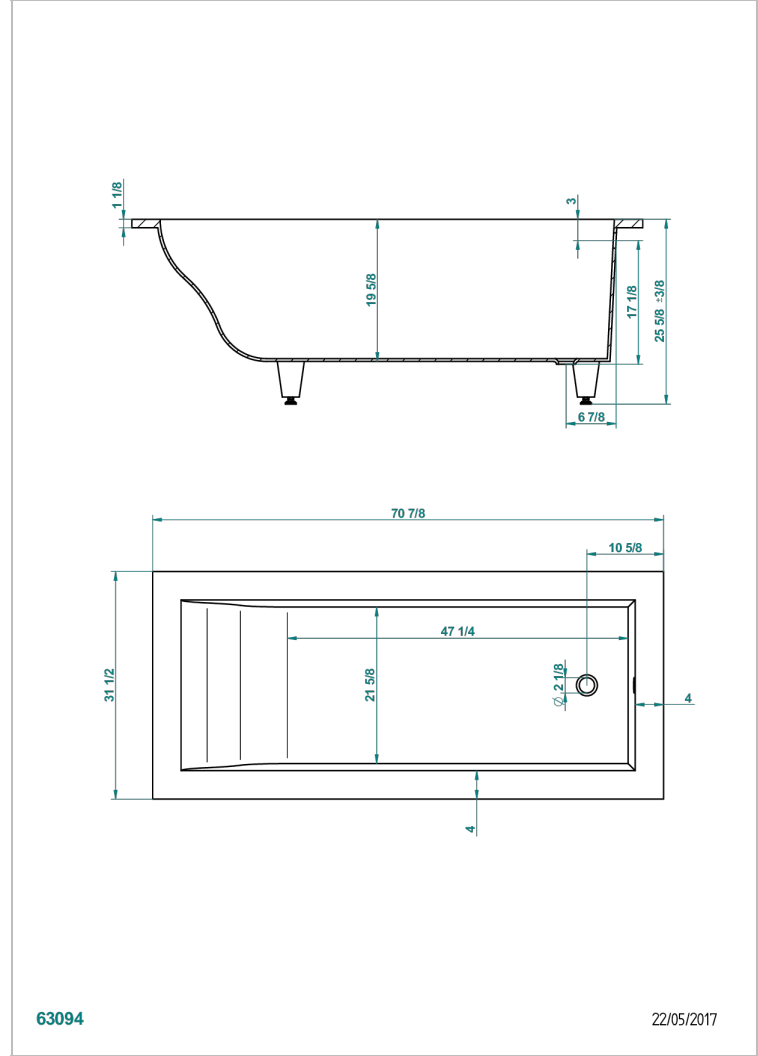

BAIGNOIRES A ENCASTRER

B10-B500

Baignoire ASTRELLE 180 x 80 x 65 cm, à encastrer, livrée sans vidage

THG[®]
PARIS

63094

22/05/2017

CARACTÉRISTIQUES

- Poids 50 kg
- Volume utile 243 L - 64 gal
- Matière MineralStone

PRODUITS ASSOCIÉS

- Ref. B12-K12A Système balnéothérapie, 12 jets aérobain
- Ref. B12-K12H Système balnéothérapie, 12 jets hydrobain
- Ref. B12-K12H12A Système balnéothérapie, combiné 12 jets hydrobain et 12 jets aérobain
- Ref. B12-K110 Système de désinfection avec recharge 1 litre
- Ref. B12-K102AB Système de chromothérapie 2 spots sur baignoire avec balnéothérapie
- Ref. B16-P100 Repose-tête carré 30 x 30 cm, blanc
- Ref. B16-P103 Repose-tête 1/2 cylindrique 13 cm x 26 cm, blanc
- Ref. B16-P104 Repose-tête en gel de polyuréthane 30 x 12 cm, h. 4 cm, blanc
- Ref. B16-P105 Repose-tête en gel de polyuréthane 38.5 x 21 cm, h. 2 cm, blanc
- Ref. B16-P106 Repose-tête en gel de polyuréthane 30 x 7 cm, h. 2 cm, blanc
- Ref. B16-P107 Repose-tête en gel de polyuréthane 35 x 40 cm, h. 5,5 cm, blanc
- Ref. B16-K111 Système de remplissage par lame d'eau avec enjoliveur métal
- Ref. B16-K102 Système de chromothérapie 2 spots sur baignoire sans balnéothérapie