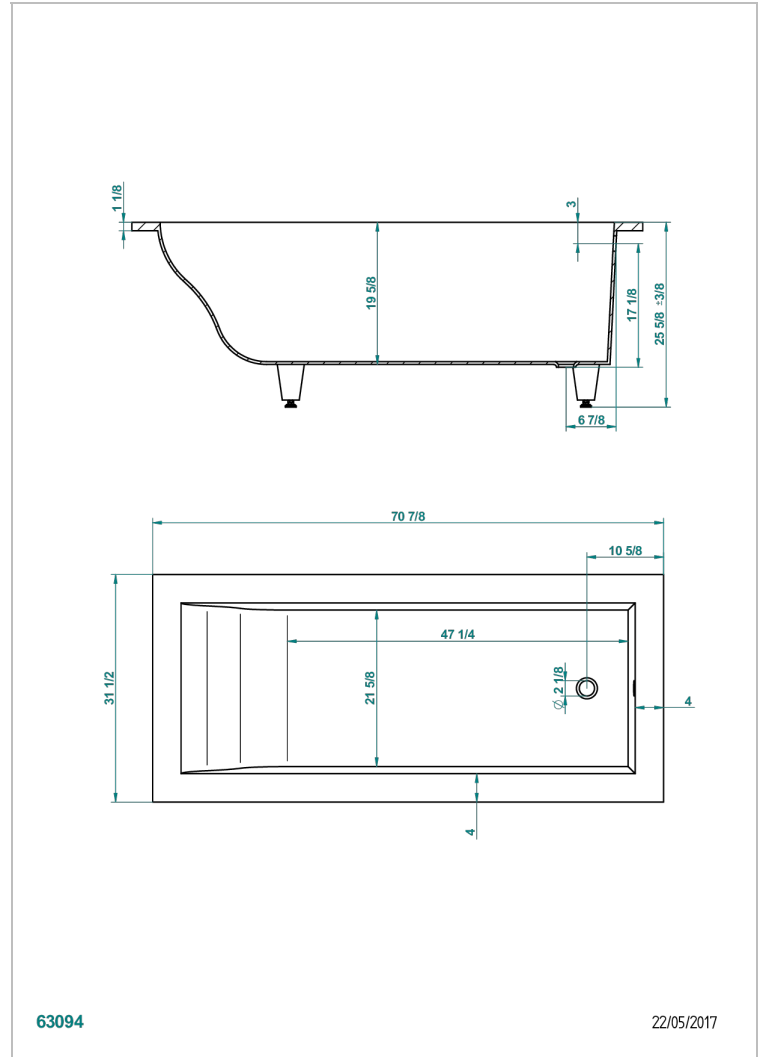

# BANERA ENCASTRADA

B10-B500

Bañera ASTRELLE 180 x 80 x 65 cm encastrada, entregada sin desagüe

THG<sup>®</sup>  
PARIS

## CARACTERÍSTICAS

- Bañera encastrada
- Bañera ASTRELLE 180 x 80 x 65 cm encastrada, entregada sin desagüe