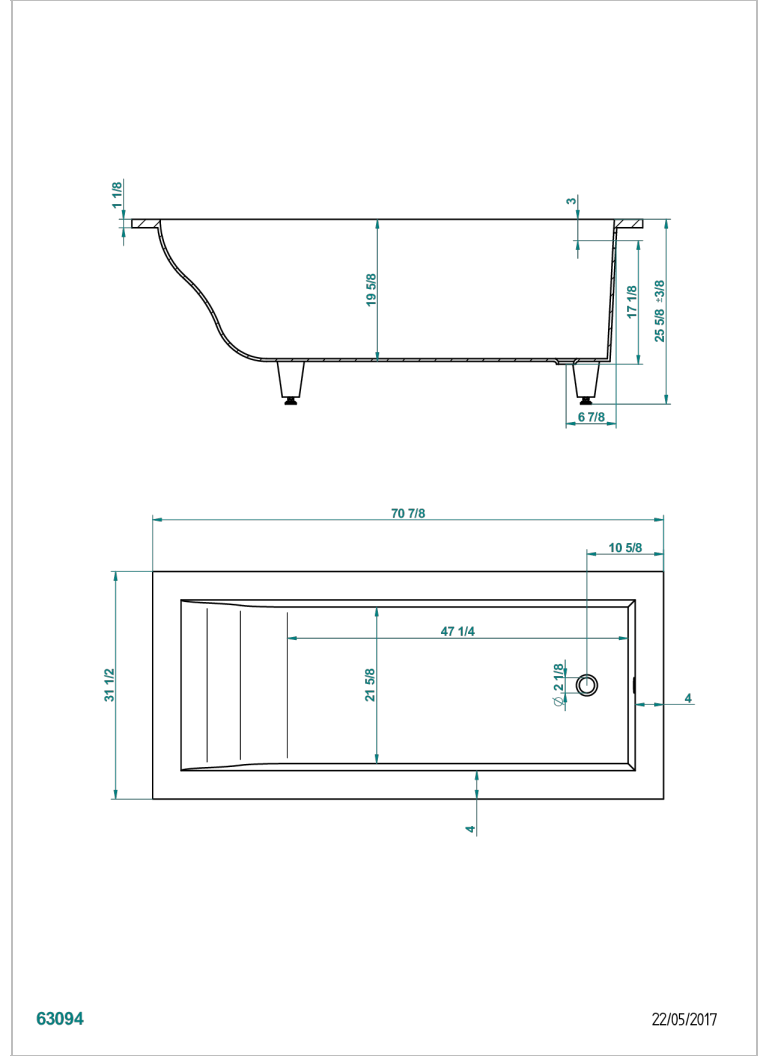

BAIGNOIRES A ENCASTRER

B10-B500

Baignoire ASTRELLE 180 x 80 x 65 cm, à encastrer, livrée sans vidage

THG[®]
PARIS

CARACTÉRISTIQUES

- Poids 50 kg
- Volume utile 243 L - 64 gal
- Matière MineralStone

PRODUITS ASSOCIÉS

- Ref. B12-K12A Système balnéothérapie, 12 jets aérobain
- Ref. B12-K12H Système balnéothérapie, 12 jets hydrobain
- Ref. B12-K12H12A Système balnéothérapie, combiné 12 jets hydrobain et 12 jets aérobain
- Ref. B12-K110 Système de désinfection avec recharge 1 litre
- Ref. B12-K102AB Système de chromothérapie 2 spots sur baignoire avec balnéothérapie
- Ref. B16-P100 Repose-tête carré 30 x 30 cm, blanc
- Ref. B16-P103 Repose-tête 1/2 cylindrique 13 cm x 26 cm, blanc
- Ref. B16-P104 Repose-tête en gel de polyuréthane 30 x 12 cm, h. 4 cm, blanc
- Ref. B16-P105 Repose-tête en gel de polyuréthane 38.5 x 21 cm, h. 2 cm, blanc
- Ref. B16-P106 Repose-tête en gel de polyuréthane 30 x 7 cm, h. 2 cm, blanc
- Ref. B16-P107 Repose-tête en gel de polyuréthane 35 x 40 cm, h. 5,5 cm, blanc
- Ref. B16-K111 Système de remplissage par lame d'eau avec enjoliveur métal
- Ref. B16-K102 Système de chromothérapie 2 spots sur baignoire sans balnéothérapie