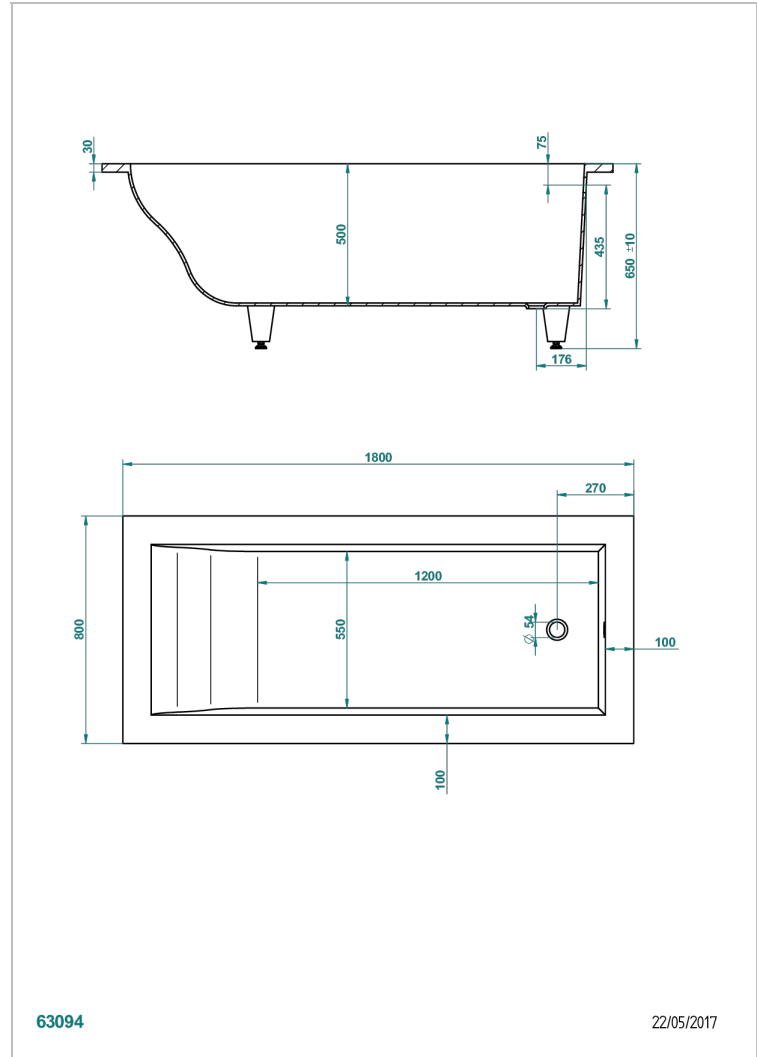

BAIGNOIRES A ENCASTRER

B10-B500

Baignoire ASTRELLE 180 x 80 x 65 cm, à encastrer, livrée sans vidage

THG[®]
PARIS

CARACTÉRISTIQUES

- Poids 50 kg
- Volume utile 243 L - 64 gal
- Matière MineralStone

PRODUITS ASSOCIÉS

- Ref. B12-K12A Système balnéothérapie, 12 jets aérobain
- Ref. B12-K12H Système balnéothérapie, 12 jets hydrobain
- Ref. B12-K12H12A Système balnéothérapie, combiné 12 jets hydrobain et 12 jets aérobain
- Ref. B12-K110 Système de désinfection avec recharge 1 litre
- Ref. B12-K102AB Système de chromothérapie 2 spots sur baignoire avec balnéothérapie
- Ref. B16-P100 Repose-tête carré 30 x 30 cm, blanc
- Ref. B16-P103 Repose-tête 1/2 cylindrique 13 cm x 26 cm, blanc
- Ref. B16-P104 Repose-tête en gel de polyuréthane 30 x 12 cm, h. 4 cm, blanc
- Ref. B16-P105 Repose-tête en gel de polyuréthane 38.5 x 21 cm, h. 2 cm, blanc
- Ref. B16-P106 Repose-tête en gel de polyuréthane 30 x 7 cm, h. 2 cm, blanc
- Ref. B16-P107 Repose-tête en gel de polyuréthane 35 x 40 cm, h. 5,5 cm, blanc
- Ref. B16-K111 Système de remplissage par lame d'eau avec enjoliveur métal
- Ref. B16-K102 Système de chromothérapie 2 spots sur baignoire sans balnéothérapie