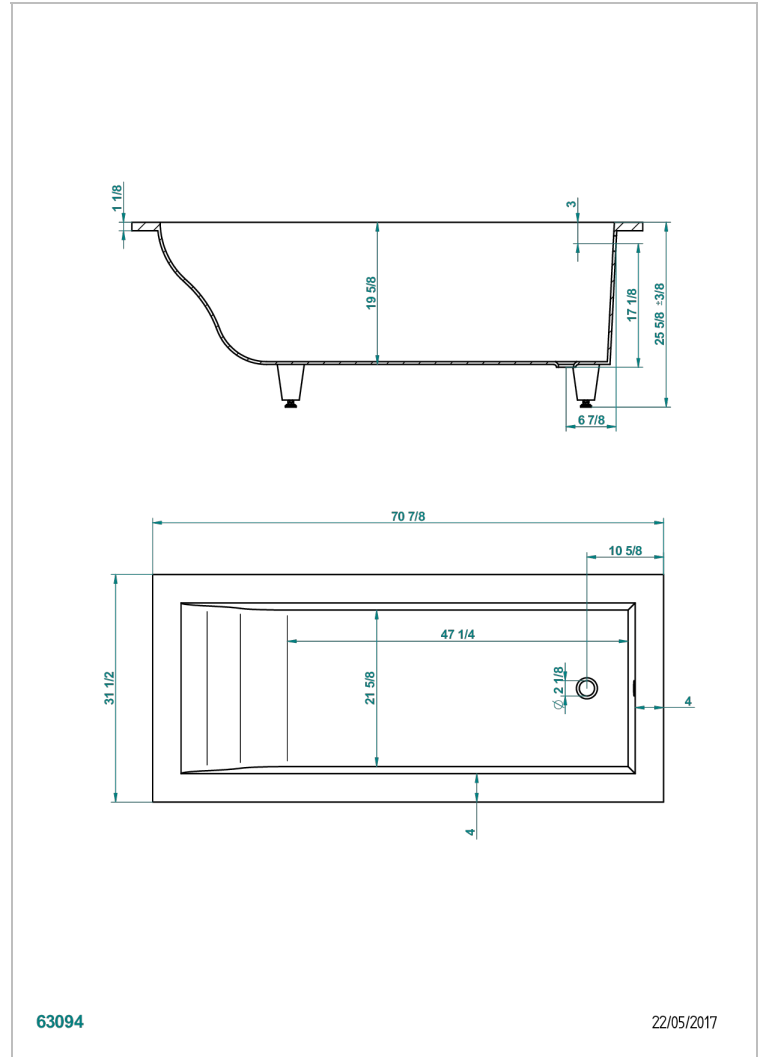

BAIGNOIRES A ENCASTRER

B10-B500

Baignoire ASTRELLE 180 x 80 x 65 cm, à encastrer, livrée sans vidage

THG[®]
PARIS

CARACTÉRISTIQUES

- Poids 50 kg
- Volume utile 243 L - 64 gal
- Matière MineralStone

PRODUITS ASSOCIÉS

- Ref. B12-K12A Système balnéothérapie, 12 jets aérobain
- Ref. B12-K12H Système balnéothérapie, 12 jets hydrobain
- Ref. B12-K12H12A Système balnéothérapie, combiné 12 jets hydrobain et 12 jets aérobain
- Ref. B12-K110 Système de désinfection avec recharge 1 litre
- Ref. B12-K102AB Système de chromothérapie 2 spots sur baignoire avec balnéothérapie
- Ref. B16-P100 Repose-tête carré 30 x 30 cm, blanc
- Ref. B16-P103 Repose-tête 1/2 cylindrique 13 cm x 26 cm, blanc
- Ref. B16-P104 Repose-tête en gel de polyuréthane 30 x 12 cm, h. 4 cm, blanc
- Ref. B16-P105 Repose-tête en gel de polyuréthane 38.5 x 21 cm, h. 2 cm, blanc
- Ref. B16-P106 Repose-tête en gel de polyuréthane 30 x 7 cm, h. 2 cm, blanc
- Ref. B16-P107 Repose-tête en gel de polyuréthane 35 x 40 cm, h. 5,5 cm, blanc
- Ref. B16-K111 Système de remplissage par lame d'eau avec enjoliveur métal
- Ref. B16-K102 Système de chromothérapie 2 spots sur baignoire sans balnéothérapie