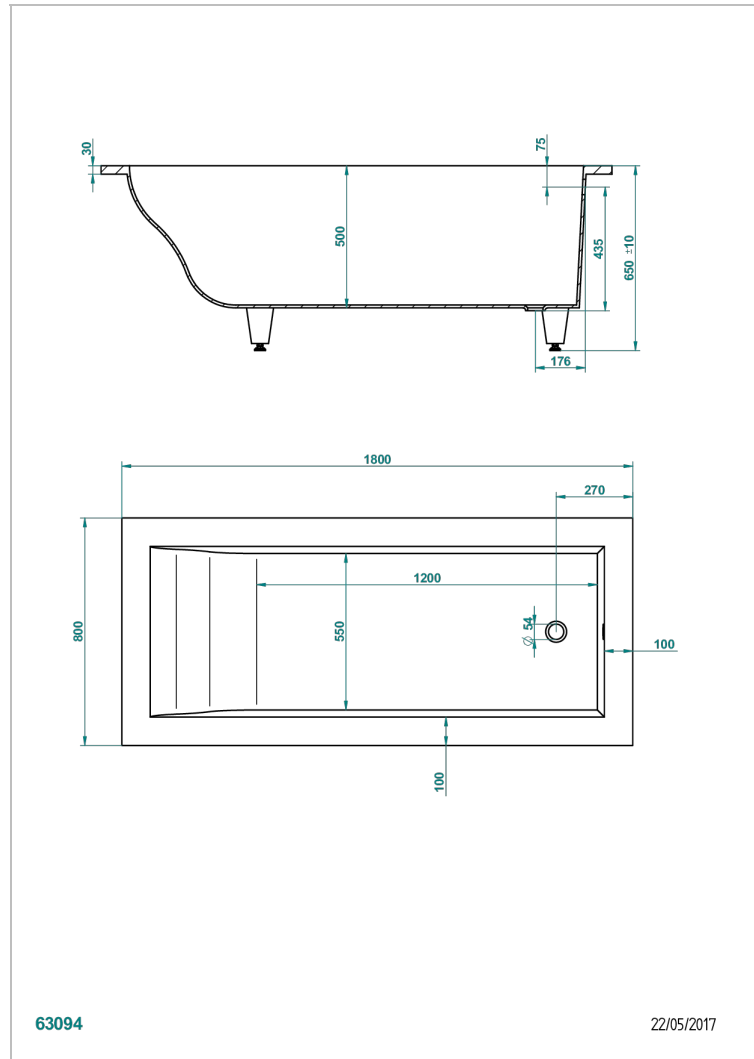

EINBAUMONTAGE BADEWANNE

B10-B500

THG[®]
PARIS

Astrelle badewanne 180 x 80 x 65 cm einbaumontage, ohne ab- und Überlaufgarnitur

EIGENSCHAFTEN

- Gewicht 50 kg
- Nutzvolumen 243 L - 64 gal
- Material MineralStone

ÄHNLICHE PRODUKTE

- Ref. B12-K12A Whirlpool system with 12 aero jets
- Ref. B12-K12H Therapiesystem 12 hydrobain jets
- Ref. B12-K12H12A Whirlpool system with 12 hydro jets and 12 aero jets
- Ref. B12-K110 Desinfektionssystem
- Ref. B12-K102AB chromotherapy System 2 Spots für Badewanne mit Whirlpool system
- Ref. B16-P100 Eckige Kopfstütze 30x30 cm, Weiß
- Ref. B16-P103 Nackenrolle 13 cm x 26 cm, Weiß
- Ref. B16-P104 Kopfstütze 30 x 12 cm, h. 4 cm, Weiß
- Ref. B16-P105 Kopfstütze 38.5 x 21 cm, h. 2 cm, Weiß
- Ref. B16-P106 Kopfstütze 30 x 7 cm, h. 2 cm, Weiß
- Ref. B16-P107 Kopfstütze 35 x 40 cm, h. 5,5 cm, Weiß
- Ref. B16-K111 Filling system by water blade
- Ref. B16-K102 chromotherapy System 2 Spots für Badewanne ohne Whirlpool system