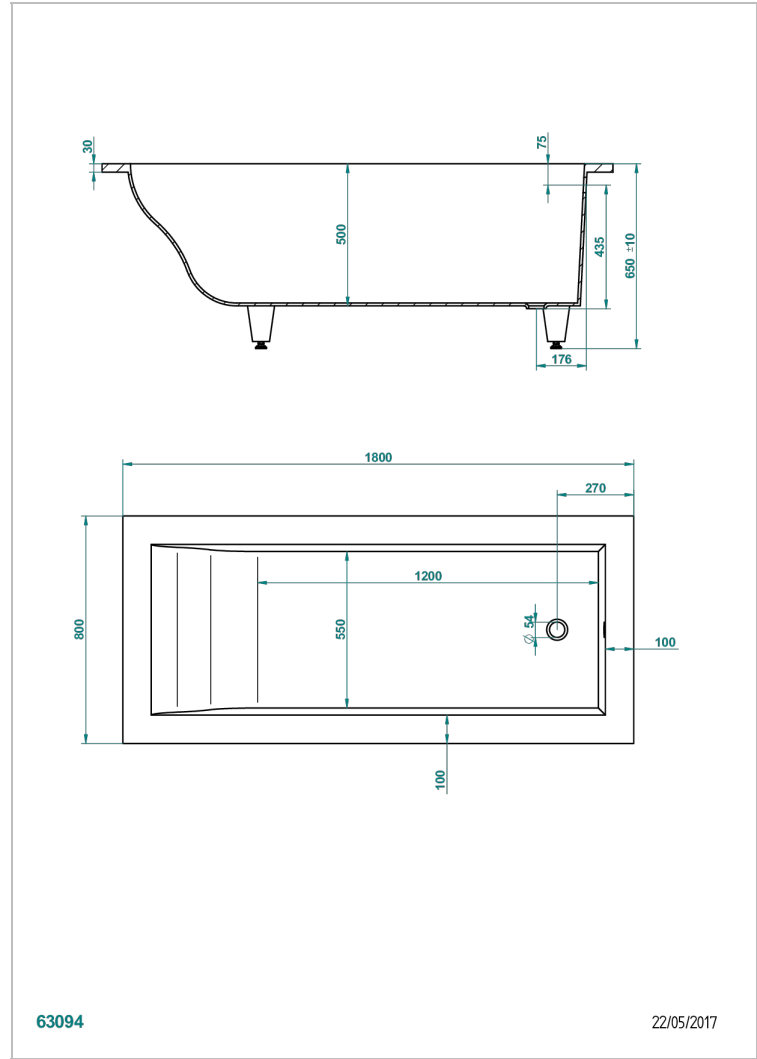

# BUILT-IN BATHTUB

B10-B500

ASTRELLE嵌入式浴缸, 180\*80\*65厘米, 不含下水器

THG<sup>®</sup>  
PARIS

## 特色

- Built-in bathtub
- ASTRELLE嵌入式浴缸, 180\*80\*65厘米, 不含下水器

## 相关的SKU

- Ref. B12-K12A 浴疗系统, 12个空气喷头
- Ref. B12-K12H 浴疗系统, 12个水柱喷头
- Ref. B12-K12H12A 浴疗系统, 12个水柱喷头和12个空气喷头
- Ref. B12-K110 消毒系统, 含1升补给
- Ref. B12-K102AB 光谱疗法系统, 浴缸上两个光点, 带浴疗功能
- Ref. B16-P100 方形头垫, 30\*30厘米, 白色
- Ref. B16-P103 1/2圆柱形头垫, 13\*26厘米, 白色
- Ref. B16-P104 聚氨酯头垫, 30\*12厘米, 高4厘米, 白色
- Ref. B16-P105 聚氨酯头垫, 38.5\*21厘米, 高2厘米, 白色
- Ref. B16-P106 聚氨酯头垫, 30\*7厘米, 高2厘米, 白色
- Ref. B16-P107 聚氨酯头垫, 35\*40厘米, 高5.5厘米, 白色
- Ref. B16-K111 Filling system by water blade
- Ref. B16-K102 Chromato-lighting system on bathtub without whirlpool system