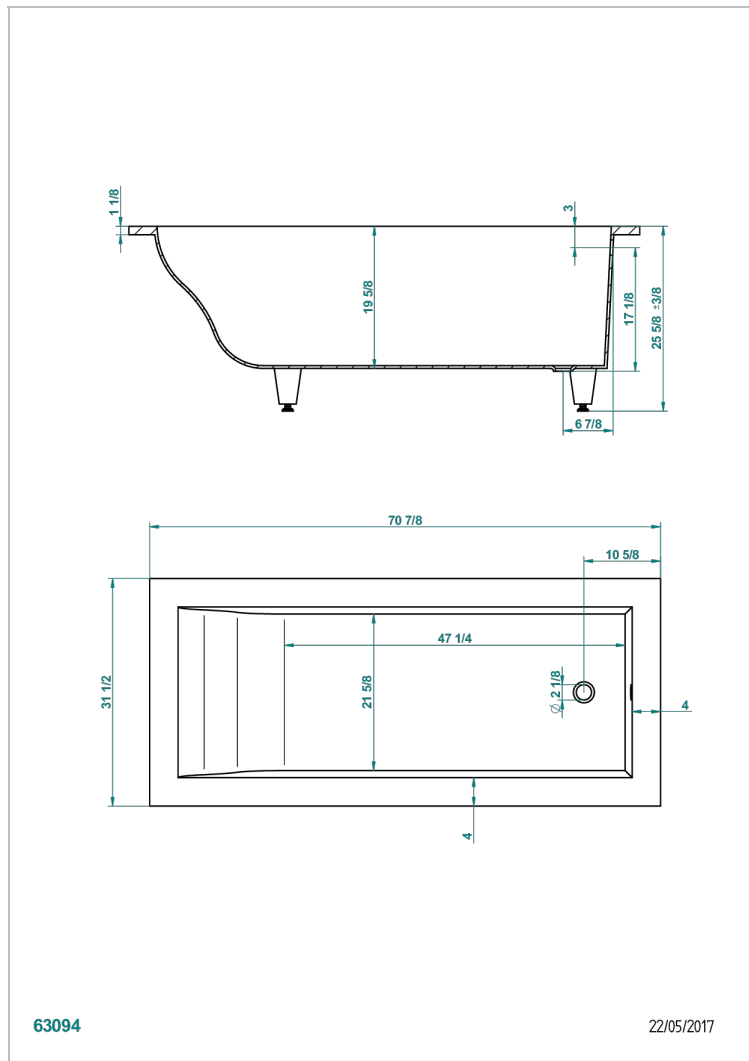

EINBAUMONTAGE BADEWANNE

B10-B500

THG[®]
PARIS

Astrelle badewanne 180 x 80 x 65 cm einbaumontage, ohne ab- und Überlaufgarnitur

63094

22/05/2017

EIGENSCHAFTEN

- Gewicht 50 kg
- Nutzvolumen 243 L - 64 gal
- Material MineralStone

ÄHNLICHE PRODUKTE

- Ref. B12-K12A Whirlpool system with 12 aero jets
- Ref. B12-K12H Therapiesystem 12 hydrobain jets
- Ref. B12-K12H12A Whirlpool system with 12 hydro jets and 12 aero jets
- Ref. B12-K110 Desinfektionssystem
- Ref. B12-K102AB chromotherapy System 2 Spots für Badewanne mit Whirlpool system
- Ref. B16-P100 Eckige Kopfstütze 30x30 cm, Weiß
- Ref. B16-P103 Nackenrolle 13 cm x 26 cm, Weiß
- Ref. B16-P104 Kopfstütze 30 x 12 cm, h. 4 cm, Weiß
- Ref. B16-P105 Kopfstütze 38.5 x 21 cm, h. 2 cm, Weiß
- Ref. B16-P106 Kopfstütze 30 x 7 cm, h. 2 cm, Weiß
- Ref. B16-P107 Kopfstütze 35 x 40 cm, h. 5,5 cm, Weiß
- Ref. B16-K111 Filling system by water blade
- Ref. B16-K102 chromotherapy System 2 Spots für Badewanne ohne Whirlpool system