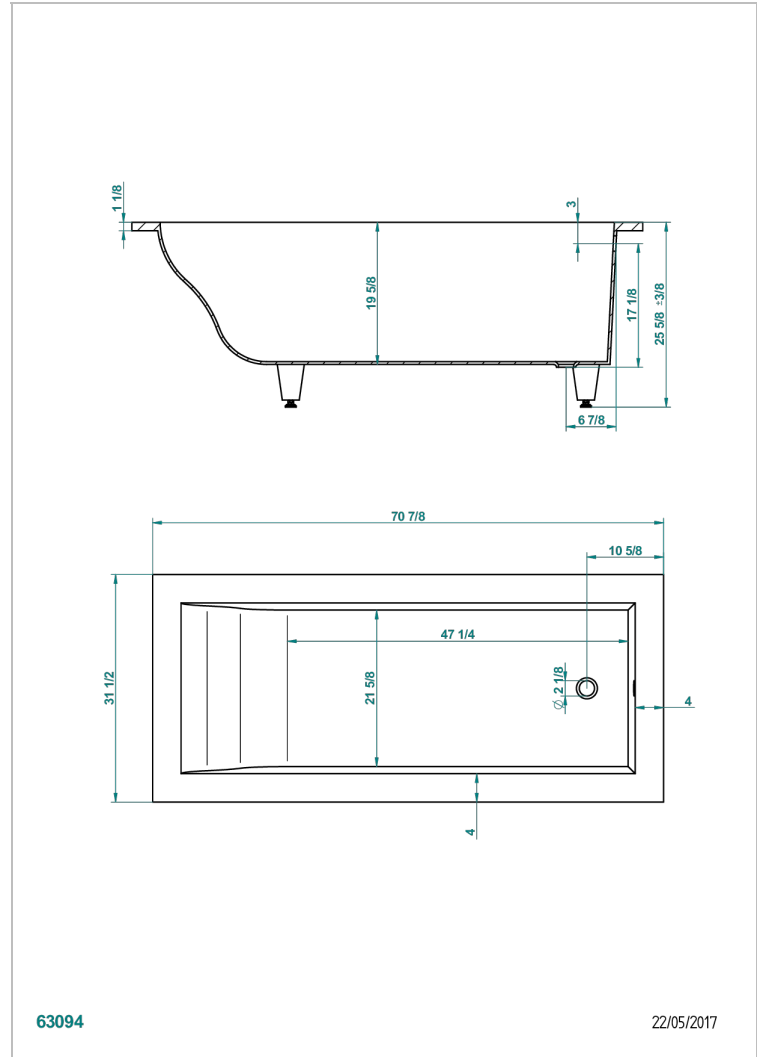

BUILT-IN BATHTUB

B10-B500

ASTRELLE嵌入式浴缸, 180*80*65厘米, 不含下水器

THG[®]
PARIS

63094

22/05/2017

特色

- Built-in bathtub
- ASTRELLE嵌入式浴缸, 180*80*65厘米, 不含下水器

相关的SKU

- Ref. B12-K12A 浴疗系统, 12个空气喷头
- Ref. B12-K12H 浴疗系统, 12个水柱喷头
- Ref. B12-K12H12A 浴疗系统, 12个水柱喷头和12个空气喷头
- Ref. B12-K110 消毒系统, 含1升补给
- Ref. B12-K102AB 光谱疗法系统, 浴缸上两个光点, 带浴疗功能
- Ref. B16-P100 方形头垫, 30*30厘米, 白色
- Ref. B16-P103 1/2圆柱形头垫, 13*26厘米, 白色
- Ref. B16-P104 聚氨酯头垫, 30*12厘米, 高4厘米, 白色
- Ref. B16-P105 聚氨酯头垫, 38.5*21厘米, 高2厘米, 白色
- Ref. B16-P106 聚氨酯头垫, 30*7厘米, 高2厘米, 白色
- Ref. B16-P107 聚氨酯头垫, 35*40厘米, 高5.5厘米, 白色
- Ref. B16-K111 Filling system by water blade
- Ref. B16-K102 Chromato-lighting system on bathtub without whirlpool system