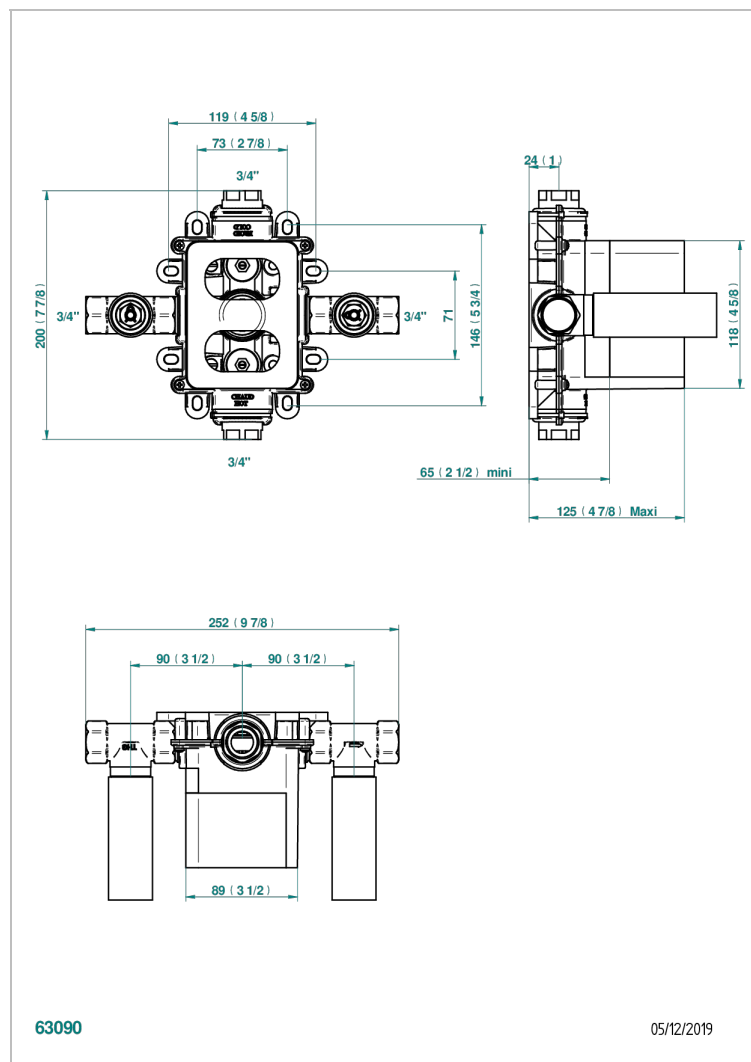

TOUS STYLES

G00-5401AHM

THG
PARIS

Corps de mitigeur thermostatique THG à encastrer avec cartouche à élément de cire, 3/4" 60 l/min avec deux robinets d'arrêt livré avec boîte d'encastrement - pour installation à l'horizontale - version manettes

CARACTÉRISTIQUES

- Tous Styles
- Corps de mitigeur thermostatique THG à encastrer avec cartouche à élément de cire, 3/4" 60 l/min avec deux robinets d'arrêt livré avec boîte d'encastrement - pour installation à l'horizontale - version manettes