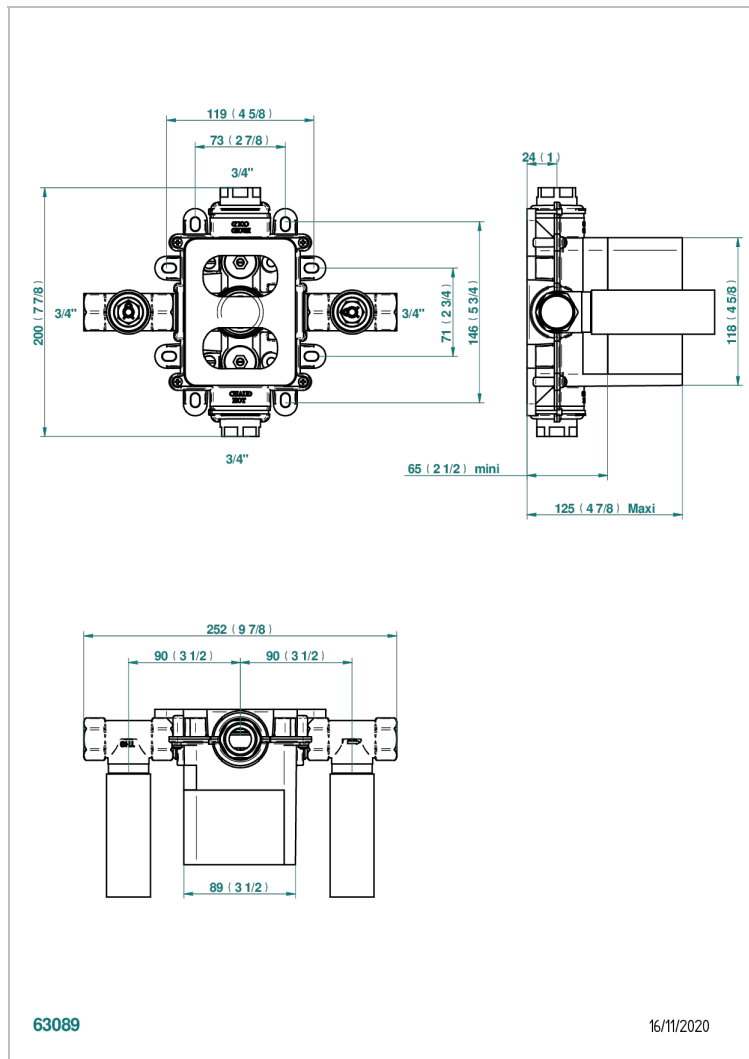

# TOUS STYLES

G00-5401AHC

THG  
PARIS

Corps de mitigeur thermostatique THG à encastrer avec cartouche à élément de cire, 3/4" 60 l/min avec deux robinets d'arrêt livré avec boîte d'encastrement - pour installation à l'horizontale - version croisillons

## CARACTÉRISTIQUES

- Tous Styles
- Corps de mitigeur thermostatique THG à encastrer avec cartouche à élément de cire, 3/4" 60 l/min avec deux robinets d'arrêt livré avec boîte d'encastrement - pour installation à l'horizontale - version croisillons