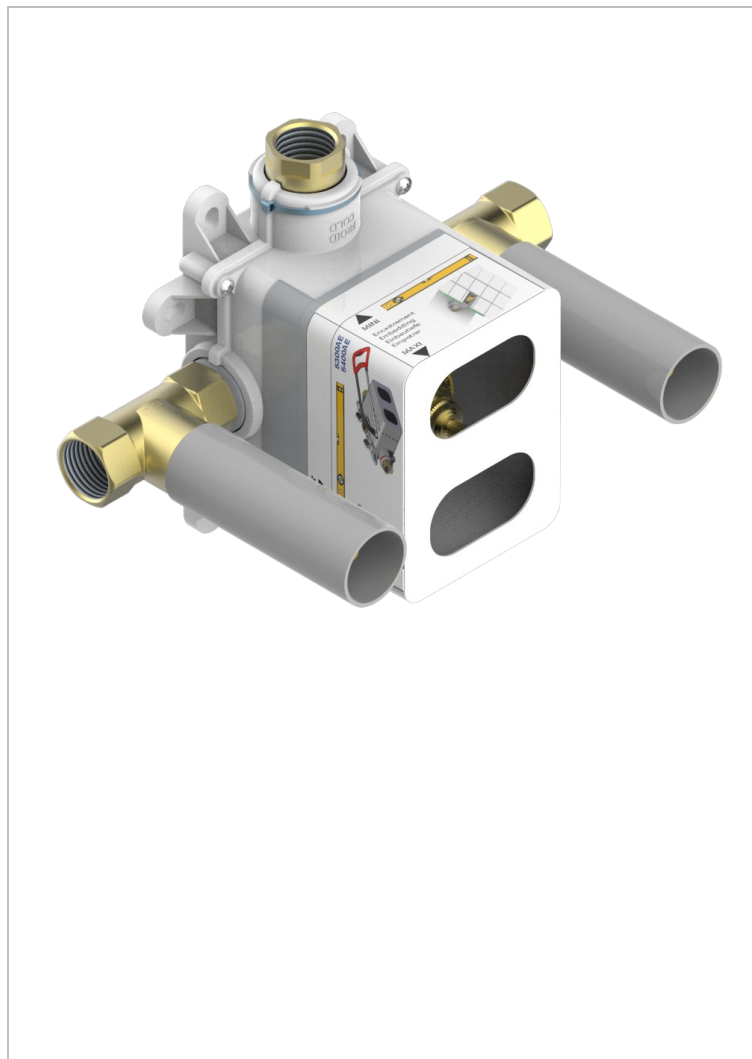

# TOUS STYLES

G00-5401AHC

THG  
PARIS

Corps de mitigeur thermostatique THG à encastrer avec cartouche à élément de cire, 3/4" 60 l/min avec deux robinets d'arrêt livré avec boîte d'encastrement - pour installation à l'horizontale - version croisillons

## CARACTÉRISTIQUES

- Tous Styles
- Corps de mitigeur thermostatique THG à encastrer avec cartouche à élément de cire, 3/4" 60 l/min avec deux robinets d'arrêt livré avec boîte d'encastrement - pour installation à l'horizontale - version croisillons