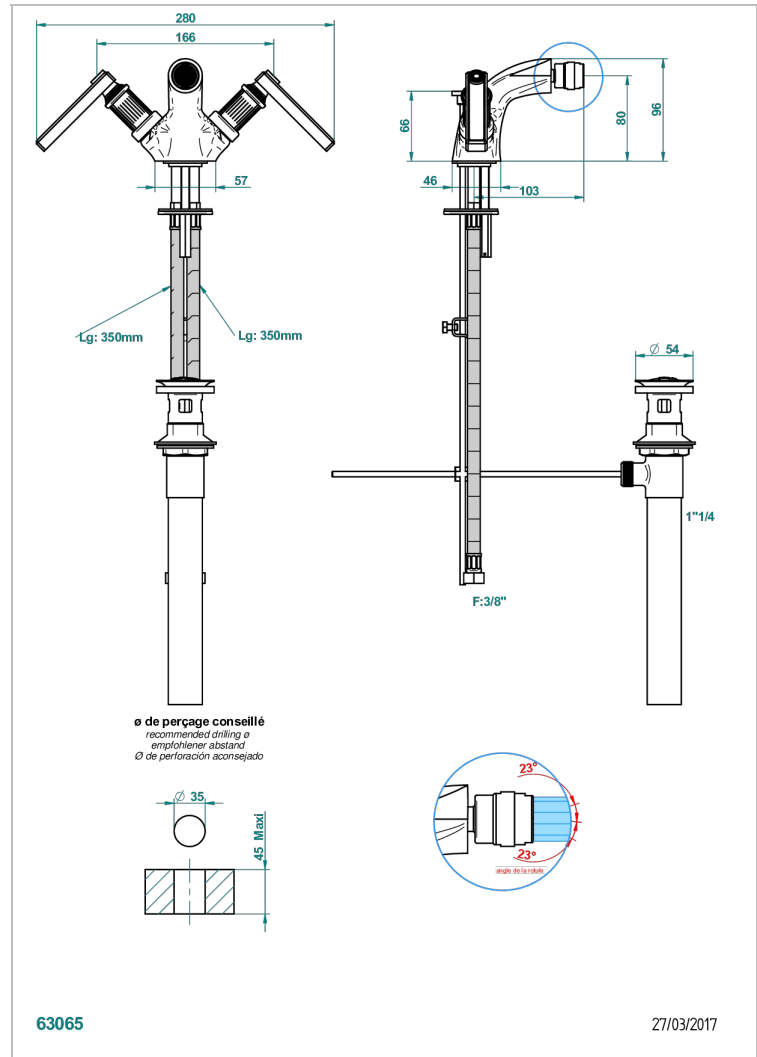

# GRAND CENTRAL ONYX NOIR A MANETTES

U9N-3202/US

Monotrou de bidet à rotule avec vidage, standard américain

THG<sup>®</sup>  
PARIS