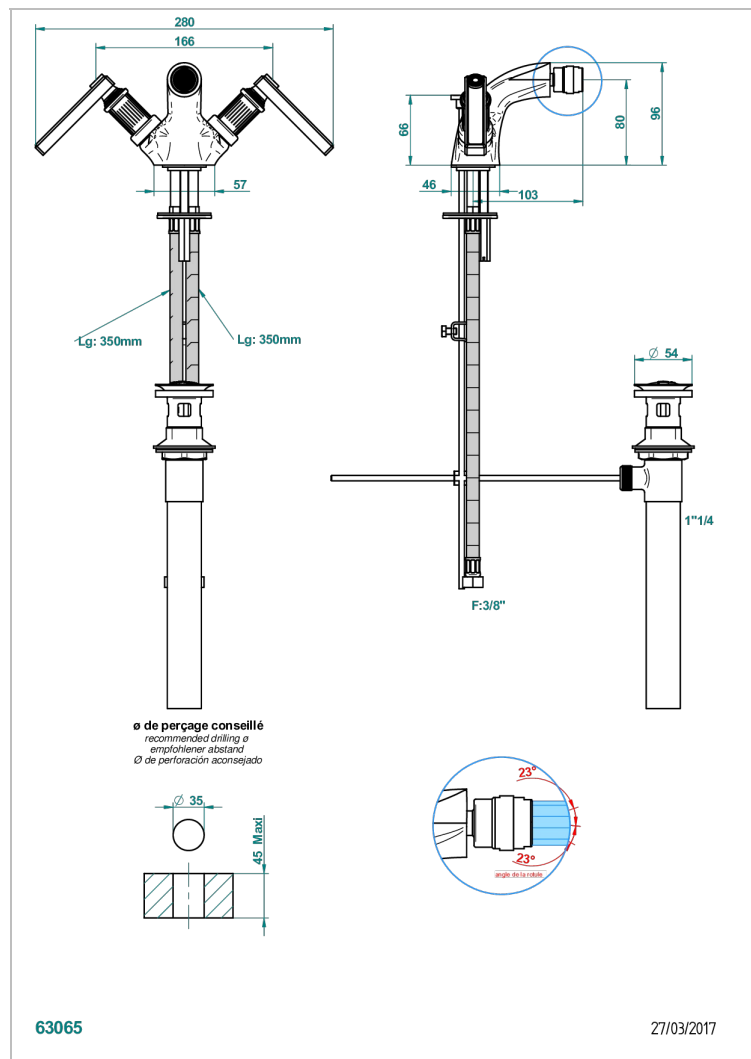

GRAND CENTRAL BLACK ONYX WITH LEVER

U9N-3202/US

Single hole, 2 handlebidet faucet with drain

CARACTERÍSTICAS

- ASME : ASME A112.18.1-2011/CSA B125.1-11

ESTÁNDAR

ACABADOS DISPONIBLES

Bronce claro - D01
Cerámica negra mate - D30
Cobre viejo mate - H07
Cromo - A02
Cromo mate - C02
Dorado - F01